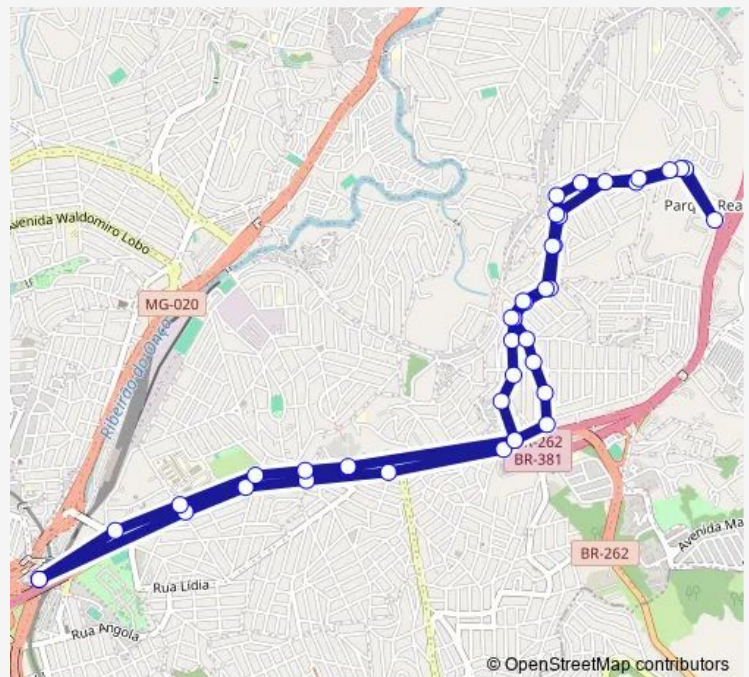

Rua Antonio Mariano De Abreu 54

Rua Antonio Mariano De Abreu 486

Rua Joao Lemos 130

Rua Tres Mil E Setenta E Quatro 100

Pca Tres Mil E Setenta E Tres 27001

Rua Tres Mil E Setenta E Quatro 101

Route schedule

Ave Cristiano Machado 5600 — Ave Cristiano Machado 5600

Monday 05:27-22:05

Tuesday 05:27-22:05

Wednesday 05:27-22:05

Thursday 05:27-22:05

Friday 05:27-22:05

Saturday —

Sunday —

Route info

Direction: Ave Cristiano Machado 5600

Stops: 40

Trip Duration: 1 hour 7 min

Rua Joao Lemos 455

Rua Joao Lemos 165

Rua Artur De Castro Cunha 449

Rua Elaine Lemos 96