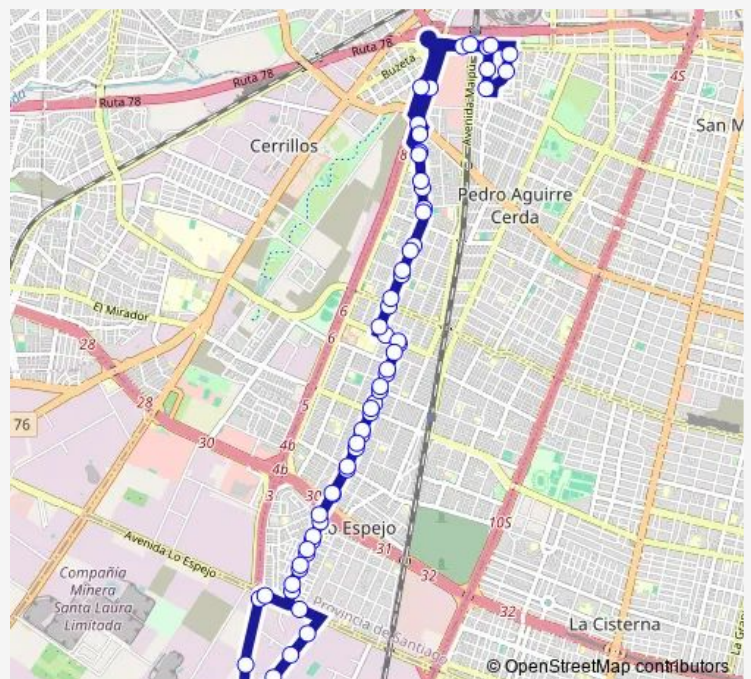

Bus 105c Lo Valledor - Lo Espejo

[Go to website](#)

Direction

Pg1634-Santa Margarita / esq. Calle Nueva —
Pg1704-Parada / Empresa Sargent

62 stops

[Open route schedule](#)

- Pg1634-Santa Margarita / esq. Calle Nueva
- Pg1632-Parada / Outlet Flex
- Pg1631-Av. General Velásquez / esq. Avenida Lo Espejo
- Ph472-Avenida Lo Espejo / esq. Don Miguel Ángel
- Ph73-Gabriela Mistral / esq. Pascual Ortega
- Ph796-Gabriela Mistral / esq. Balmaceda
- Ph74-Gabriela Mistral / esq. Pedro Prado
- Ph75-Gabriela Mistral / esq. 9 de Enero
- Ph1513-Gil de Castro / esq. Avenida Central
- Ph76-Card. Raúl Silva H. / esq. Pegaso
- Ph77-Card. Raúl Silva H. / esq. Av. Frei Montalva
- Ph78-Card. Raúl Silva H. / esq. Pasaje 23 Sur
- Ph79-Card. Raúl Silva H. / esq. Managua
- Ph80-Card. Raúl Silva H. / esq. Av.Pdte. S.Allende
- Ph81-Card. Raúl Silva H. / esq. Pasaje 14 Sur
- Ph82-Card. Raúl Silva H. / esq. Pasaje 12 Sur
- Ph83-Card. Raúl Silva H. / esq. Pasaje 7 Sur
- Ph84-Card. Raúl Silva H. / esq. Buenaventura
- Ph85-Buenaventura / esq. El Riel
- Ph86-Card. Raúl Silva H. / esq. Avenida Lo Ovalle
- Ph87-Raúl Silva Henríquez / esq. Unión Ferroviaria

Route schedule

Pg1634-Santa Margarita / esq. Calle Nueva —
Pg1704-Parada / Empresa Sargent

Monday	00:00
Tuesday	00:00
Wednesday	00:00
Thursday	00:00
Friday	00:00
Saturday	—
Sunday	—

Route info

Direction: Pg1634-Santa Margarita / esq. Calle Nueva

Stops: 62

Trip Duration: 1 hour 12 min

105c — Lo Valledor - Lo Espejo

Ph88-Raúl Silva Henríquez / esq. Isla de Pascua

Ph89-Raúl Silva Henríquez / esq. Centro América

Ph90-Raúl Silva Henríquez / esq. Gerardo Barrios

Ph91-Raúl Silva Henríquez / esq. Cabo Cobo

Ph92-Avenida Cerrillos / esq. Av. Departamental

Ph93-Parada / Mercado Lo Valledor

Ph94-Parada 1 / (M) Lo Valledor

Ph95-Av. Alc. Carlos Valdovinos / esq. Central Nino García