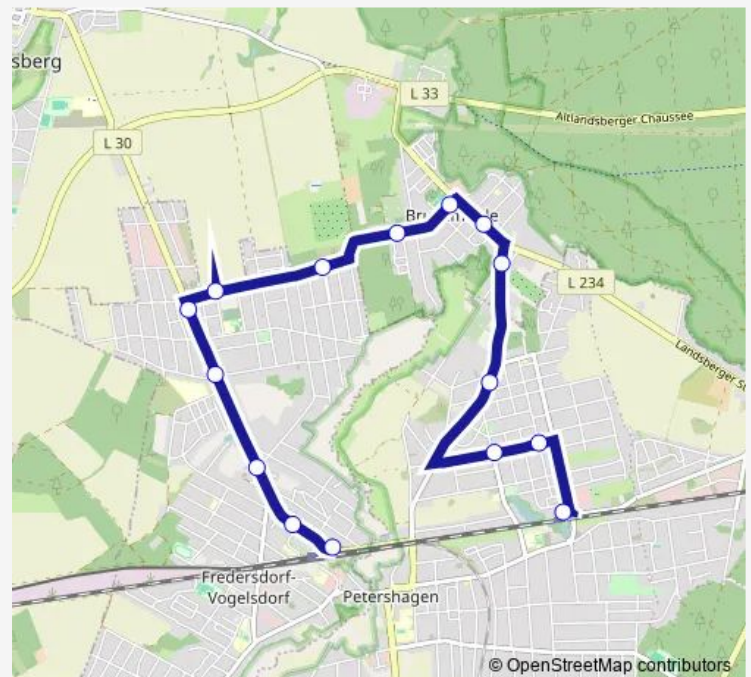

Bruchmühle, Fredersdorfer Str.

Bruchmühle, Landsberger Str.

Bruchmühle, Sportplatz

Bruchmühle, Friedhof

Fredersdorf (MOL), Beethovenstr.

Fredersdorf (MOL), Bachstr.

Fredersdorf (MOL), Einkaufszentrum

Fredersdorf (MOL), Bruchmühler Str.

Fredersdorf (MOL), Busentscher Weg

Fredersdorf (MOL), Am Rathaus

S Fredersdorf/Nordseite

## Route schedule

S Petershagen Nord — S Fredersdorf/Nordseite

Monday 04:35-19:15

Tuesday 04:35-19:15

Wednesday 04:35-19:15

Thursday 04:35-19:15

Friday 04:35-19:15

Saturday 10:15-14:15

## Route info

Direction: S Petershagen Nord

Stops: 15

Trip Duration: 0 hour 19 min