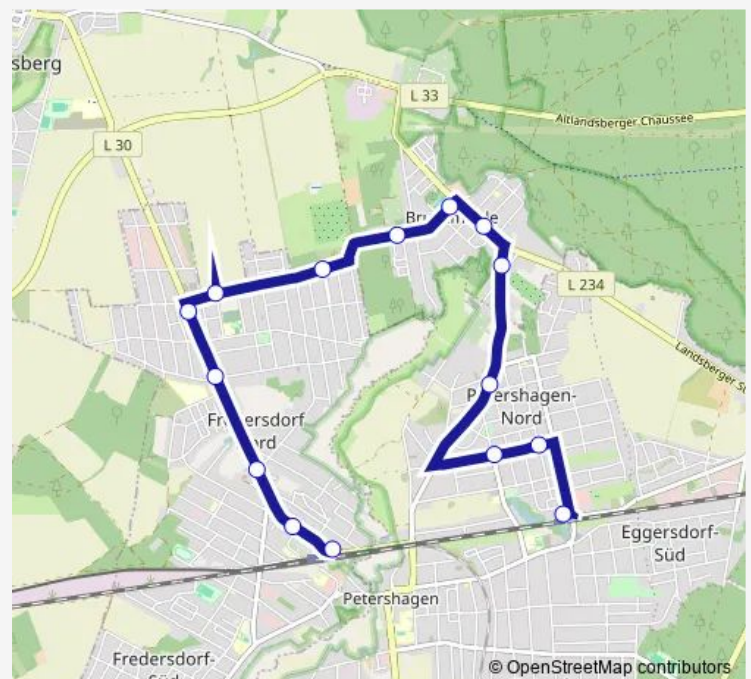

Direction

S Petershagen Nord — S Fredersdorf/Nordseite

15 stops

[Open route schedule](#)

S Petershagen Nord

Petershagen (b. Berlin), Karl-Liebknecht-Str.

Petershagen (b. Berlin), Elbestr.

Petershagen (b. Berlin), Bruchmühler Str.

Bruchmühle, Fredersdorfer Str.

Bruchmühle, Landsberger Str.

Bruchmühle, Sportplatz

Bruchmühle, Friedhof

Fredersdorf (MOL), Beethovenstr.

Fredersdorf (MOL), Bachstr.

Fredersdorf (MOL), Einkaufszentrum

Fredersdorf (MOL), Bruchmühler Str.

Fredersdorf (MOL), Busentscher Weg

Fredersdorf (MOL), Am Rathaus

S Fredersdorf/Nordseite

Route schedule

S Petershagen Nord — S Fredersdorf/Nordseite

Monday	04:35-19:15
Tuesday	04:35-19:15
Wednesday	04:35-19:15
Thursday	04:35-19:15
Friday	04:35-19:15
Saturday	10:15-14:15
Sunday	—

Route info

Direction: S Petershagen Nord

Stops: 15

Trip Duration: 0 hour 19 min

Direction

S Petershagen Nord — S Fredersdorf/Nordseite

15 stops

[Open route schedule](#)