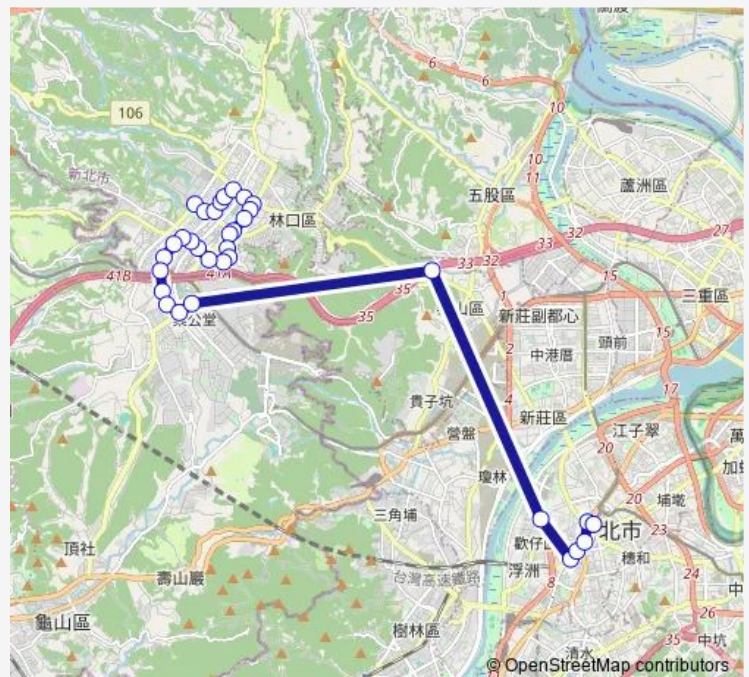

Bus 948 林口-新北板橋公車站

[Go to website](#)

Direction

林口站 — 新北板橋公車站

33 stops

[Open route schedule](#)

- 林口站
- 人見仁愛社區(仁愛路)
- 未來之丘
- 文三吉祥路口
- 文三信義路口
- 文化三路中山路口
- 春城麗池
- 尚品社區
- 東湖頭
- 馥都社區
- 林口國中
- 運動公園
- 麗園一街
- 麗園一街(東勢市場)
- 麗園國小
- 忠孝路口C
- 忠孝路口B
- 扶輪公園
- 文化三路忠孝路口
- 未來城社區
- 行政園區

Route schedule

林口站 — 新北板橋公車站

| | |
|-----------|-------------|
| Monday | 05:40-19:00 |
| Tuesday | 05:40-19:00 |
| Wednesday | 05:40-19:00 |
| Thursday | 05:40-19:00 |
| Friday | 05:40-19:00 |
| Saturday | 06:00-19:00 |
| Sunday | 06:00-19:00 |

Route info

Direction: 林口站

Stops: 33

Trip Duration: 18 hour 20 min

■ 948 — 林口-新北板橋公車站

捷運林口站

公西

憲訓中心

復興一路

長庚醫院

高公局

浮洲運動公園

板橋夜市(縣民大道)

館前西路口

捷運府中站

萬坪公園