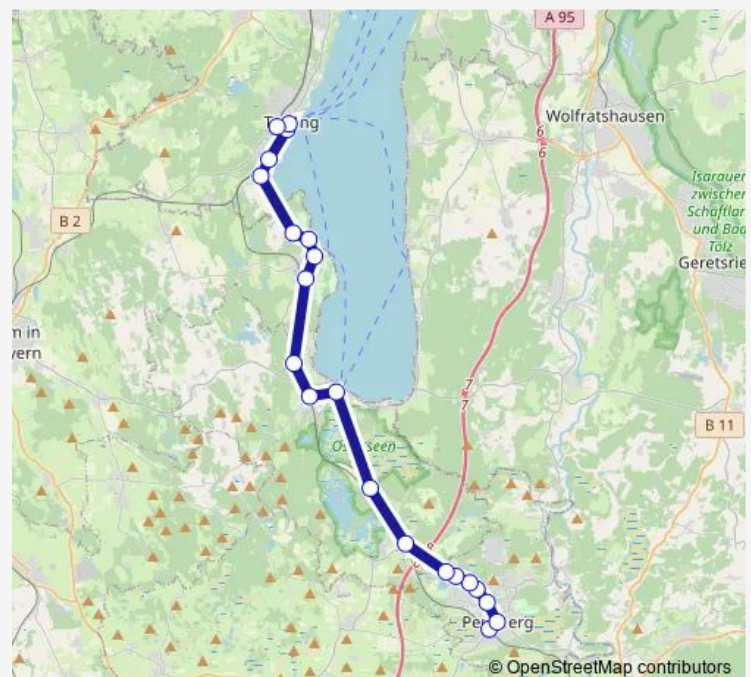

Thursday 06:02-06:10

Friday 06:02-06:10

Saturday —

Sunday —

Route info

Direction: Penzberg

Stops: 21

Trip Duration: 0 hour 41 min

948

BusMaps

Direction

Penzberg, Christianstraße — Bernried, Rathaus

12 stops

[Open route schedule](#)

Penzberg, Christianstraße

Penzberg, Seeshaupter Str./Friedhof

Penzberg, Seeshaupter Str/Hörbiger

Untereurach, Bahnübergang

Iffeldorf, Staltacher Straße

Iffeldorf, Abzw. Bahnhof

Staltach, Abzw. Ostersee

Seeshaupt, Schule

Seeshaupt

Seeshaupt, Waldweg