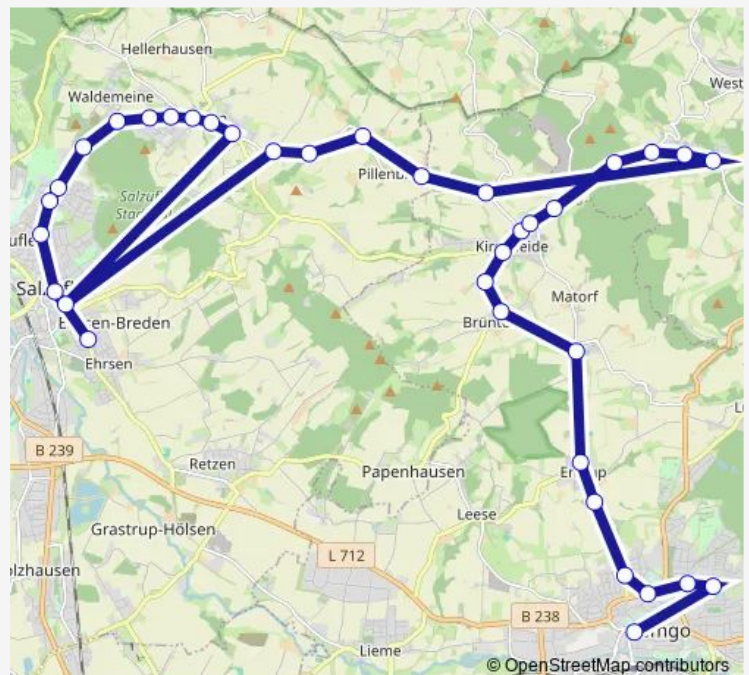

### Route schedule

Lemgo, Rampendal — B.S-Schötmar, Berliner Straße

Monday 13:05-15:35

Tuesday 13:05

Wednesday 13:05-15:35

Thursday 13:05-15:35

Friday 10:35-13:05

Saturday —

### Route info

Direction: Lemgo, Rampendal

Stops: 36

Trip Duration: 1 hour 2 min

■ 948 — Lemgo - Kirchheide - Talle - Bad Salzuflen Ktl-Talle, Albernberg - Lemgo-Brake, SZ Lüttfeld

B.S-Wüsten, Windberg

B.S-Wüsten, Hüttenstraße