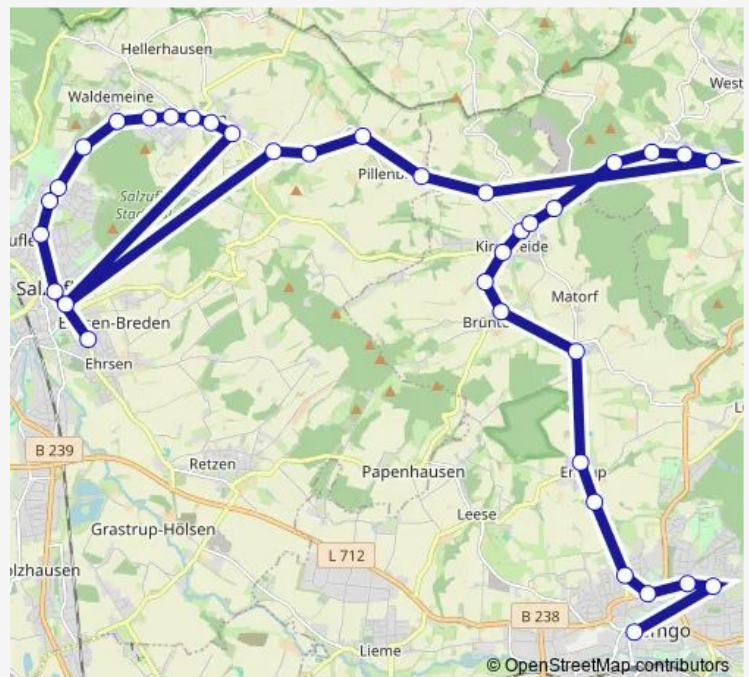

Lemgo, Treffpunkt

Lemgo, Rampendal

Lemgo, Richard-Wagner-Straße

Lemgo, Entruper Weg

Le-Entrup, Scherenbreite

Le-Entrup

Lemgo, Matorf/Bredaerbruch

Le-Brüntorf

Le-Brüntorf, Friedhof

Le-Kirchheide, Hetland

Le-Kirchheide, Kirchheid.Krug

Route schedule

Lemgo, Stadtwerke — Le-Kirchheide, Kirchheid.Krug

Monday 13:04

Tuesday 13:04

Wednesday 13:04

Thursday 13:04

Friday 13:04

Saturday —

Sunday —

Route info

Direction: Lemgo, Stadtwerke

Stops: 13

Trip Duration: 0 hour 23 min

■ 948

Direction

Kt-Talle, Albernberg — Le-Brake, Schule

25 stops

[Open route schedule](#)

Kt-Talle, Albernberg

Kt-Talle, Alter Krug

Kt-Talle, Siedlung