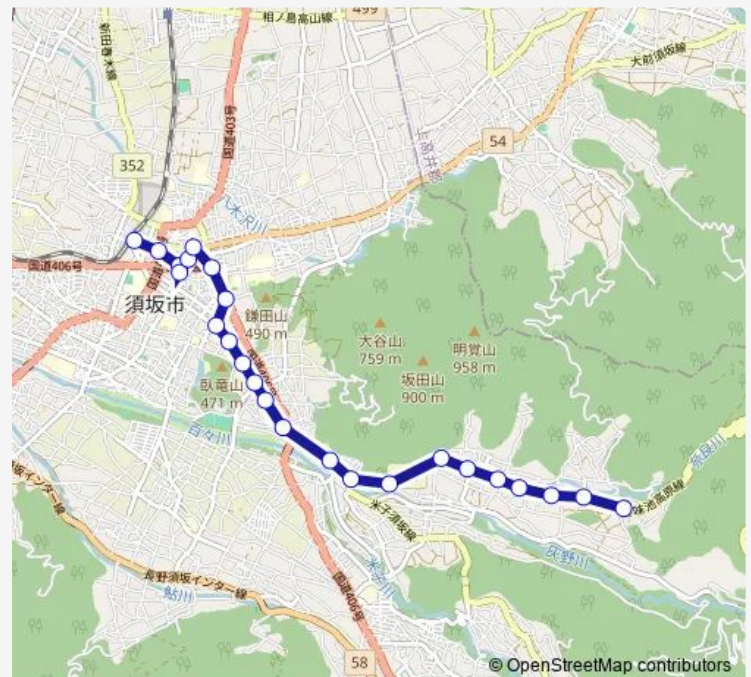

## Bus 米子線y40 ( 下り )

[Go to website](#)

### Direction

須坂駅 — 豊丘上町

24 stops

[Open route schedule](#)

須坂駅  
未広町  
長野県立信州医療センター入口  
長野県立信州医療センター  
笠鉾会館  
芝宮  
生涯学習センター入口  
穀町  
臥竜公園入口  
南原町西  
南原町  
県民グラウンド入口  
臥竜東  
南原町東  
大日向  
塩野入口  
豊里  
明光寺  
豊丘  
中田  
豊丘小学校

### Route schedule

須坂駅 — 豊丘上町

Monday	11:30-15:30
Tuesday	11:30-15:30
Wednesday	11:30-15:30
Thursday	11:30-15:30
Friday	11:30-15:30
Saturday	11:30-15:30
Sunday	—

### Route info

Direction: 須坂駅

Stops: 24

Trip Duration: 0 hour 28 min

米子線y40 ( 下り )

BusMaps

新田

離山公園入口