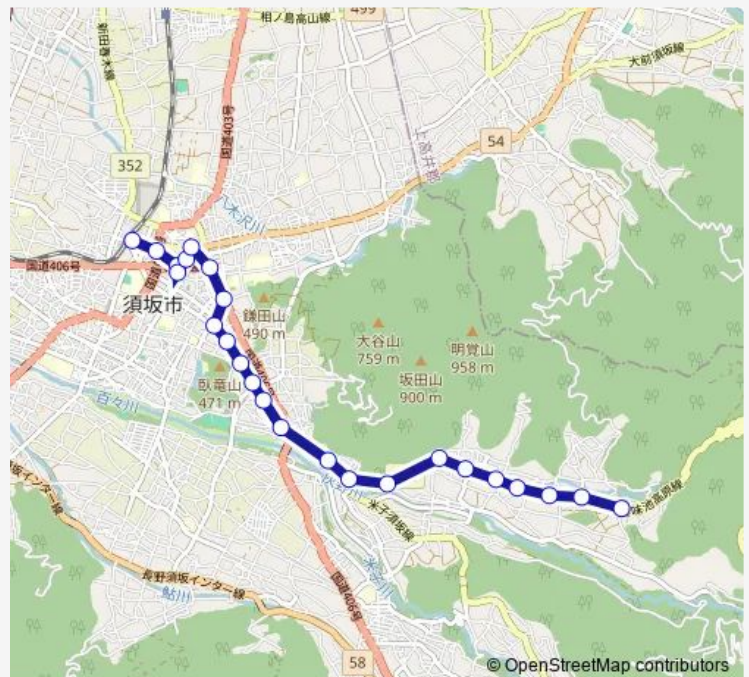

### Route schedule

須坂駅 — 豊丘上町

Monday	11:30-15:30
Tuesday	11:30-15:30
Wednesday	11:30-15:30
Thursday	11:30-15:30
Friday	11:30-15:30
Saturday	11:30-15:30
Sunday	—

### Route info

Direction: 須坂駅

Stops: 24

Trip Duration: 0 hour 28 min

■ 米子線y40 ( 下り )

BusMaps

新田

離山公園入口