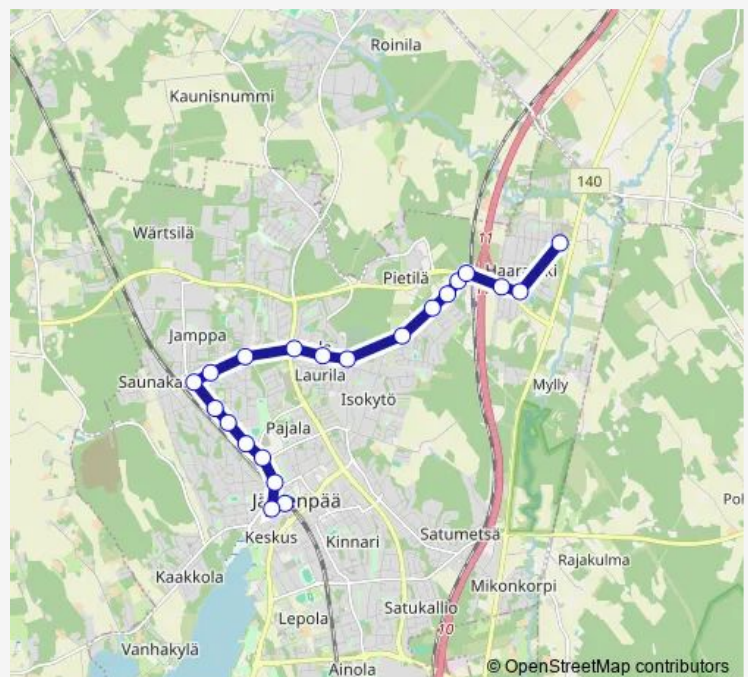

Thursday 13:18-15:48

Friday 13:18-15:48

Saturday —

Sunday —

Route info

Direction: Järvenpään asema, 13

Stops: 21

Trip Duration: 0 hour 20 min

■ 23y — Haarajoki - Pellonkulma - Wärtsilänkatu - Rautatieasema

BusMaps

Direction

Lehmustie L — Järvenpään asema

21 stops

[Open route schedule](#)

Lehmustie L

Haapatie