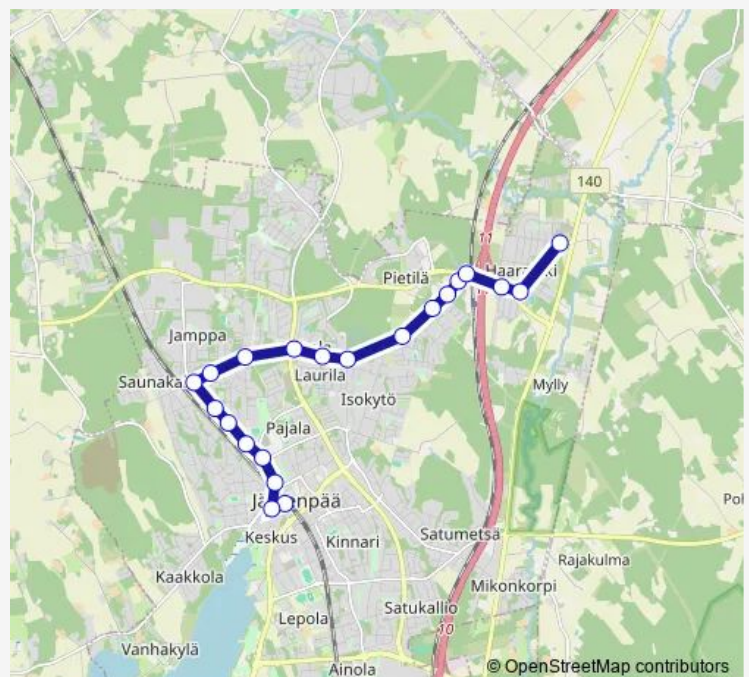

### Route schedule

Järvenpää, rautatieasema — Lehmustie L

Monday 13:18-15:48

Tuesday 13:18-15:48

Wednesday 13:18-15:48

Thursday 13:18-15:48

Friday 13:18-15:48

Saturday —

### Route info

Direction: Järvenpää, rautatieasema

Stops: 21

Trip Duration: 0 hour 20 min

■ 23Y — Haarajoki - Pellonkulma - Wärtsilänkatu - Rautatieasema