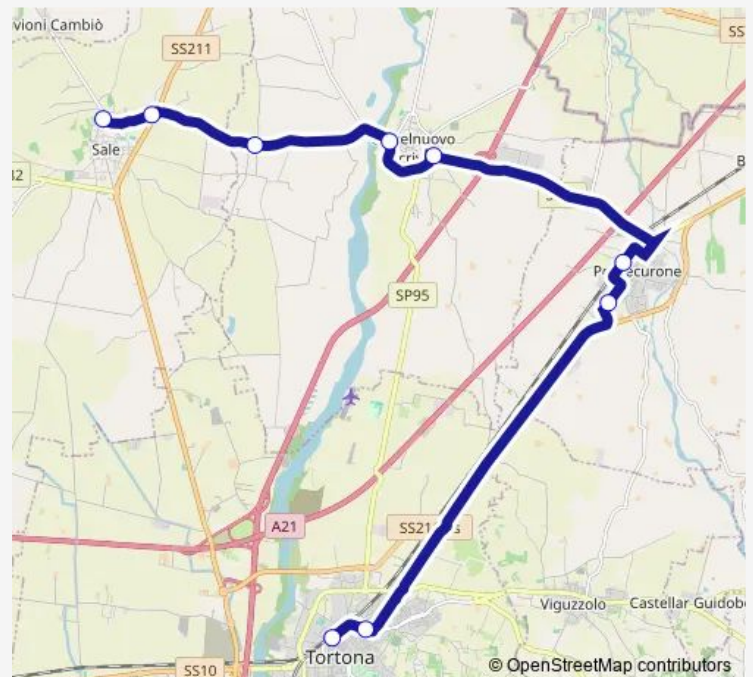

**Bus S037P Sale - Pontecurone - Tortona**[Go to website](#)**Direction**

TORTONA - STAZIONE FERROVIARIA — SALE

9 stops

[Open route schedule](#)

TORTONA - STAZIONE FERROVIARIA

TORTONA - LARGO EUROPA

PONTECURONE - C. TORTONA - VIA KENNEDY

PONTECURONE - STAZIONE FERROVIARIA

CASTELNUOVO SCRIVIA - VIA EINAUDI 13-20

CASTELNUOVO SCRIVIA - VIALE IV NOVEMBRE, 6/8

CASTELNUOVO SCRIVIA - FRAZIONE OVA GERBIDI

SALE - LOCALITA' ORTI LINELLO

SALE

**Route schedule**

TORTONA - STAZIONE FERROVIARIA — SALE

Monday	13:15-14:15
Tuesday	13:15-14:15
Wednesday	13:15-14:15
Thursday	13:15-14:15
Friday	13:15-14:15
Saturday	13:15-14:15
Sunday	—

**Route info**

Direction: TORTONA - STAZIONE FERROVIARIA

Stops: 9

Trip Duration: 0 hour 32 min

■ S037P — Sale - Pontecurone - Tortona

**BusMaps**

**Direction**

SALE — TORTONA - STAZIONE FERROVIARIA

9 stops

[Open route schedule](#)