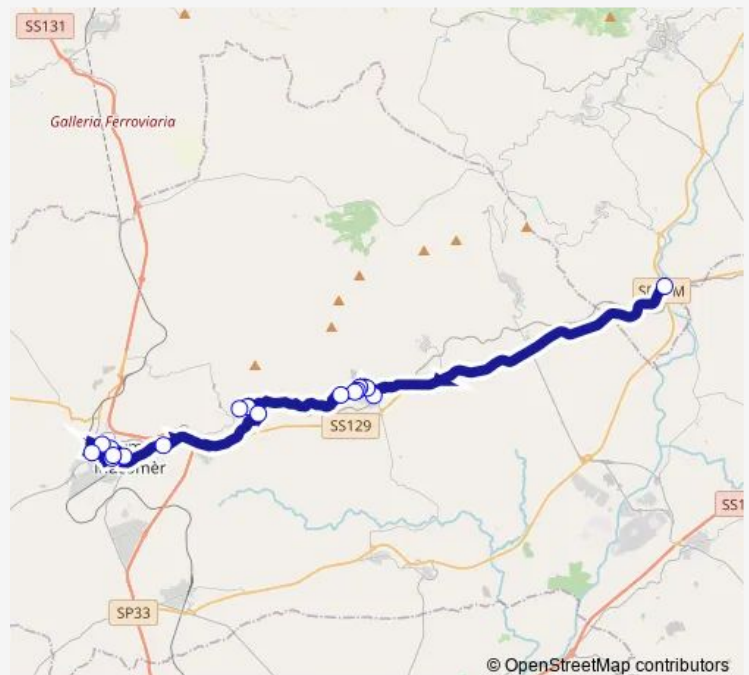

Silanus Corso Matteotti 19-Fr.19

Silanus Corso Vittorio Emanuele 129-Fr.129

Silanus Piazza Santa Croce

Silanus Piazza Carraghetu

Silanus Corso Vittorio Emanuele 21-Fr.21

Silanus Mura Ulimos

Bortigali Piazza DEL Popolo

Bortigali VIA Vittorio Emanuele 95

Bortigali VIA Stazione 17

Cherchizzu

Macomer Corso Umberto 120

Macomer Autostazione

Route schedule

Cantoniera Tirso — Macomer Autostazione

Monday	07:16
Tuesday	07:16
Wednesday	07:16
Thursday	07:16
Friday	07:16
Saturday	07:16
Sunday	—

Route info

Direction: Cantoniera Tirso

Stops: 16

Trip Duration: 0 hour 37 min

© OpenStreetMap contributors

Direction

Macomer Viale S.Antonio Itc — Cantoniera Tirso

16 stops

[Open route schedule](#)

Macomer Viale S.Antonio Itc

Macomer Scuole Viale Nenni

Macomer Corso Umberto Ezzo

Macomer Autostazione

Macomer Corso Umberto 120

Cherchizzu

Bortigali VIA Stazione 17