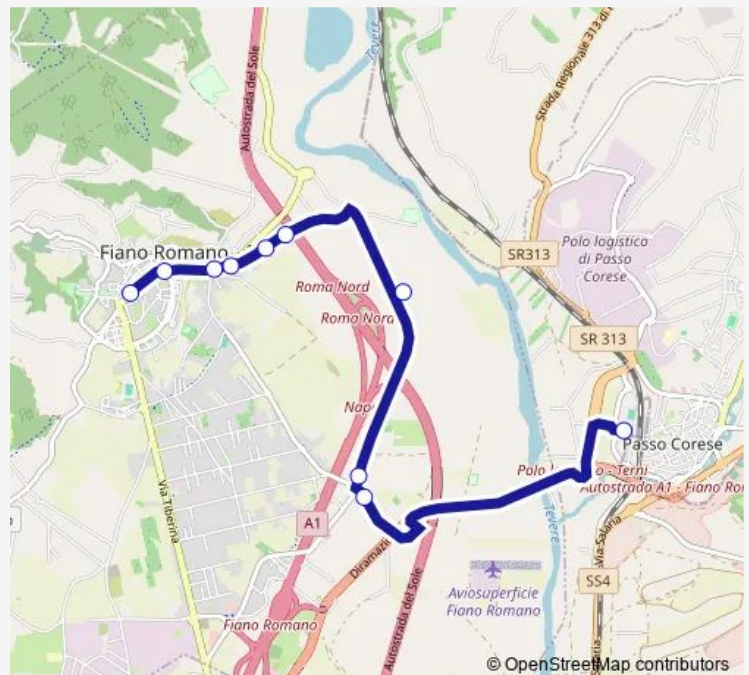

Bus Fiano Romano - Passo Corese # Pm020a

[Go to website](#)

Direction

Fiano | Via Tiberina Via Morandi # f10036 — MON-
TELIBRETTI | Stazione FS # f9958

10 stops

[Open route schedule](#)

Fiano | Via Tiberina Via Morandi # f10036

Fiano | Via Tiberina Via Rodari # f10580

Fiano | Piazza dell'Unità # f10037

Fiano | Via Tevere Via Tiberina # f10038

Fiano | Via del Tevere, 30 # f10039

Fiano | Via del Tevere, 40 # f10040

Fiano Romano VIA Procoio # 2543

Fiano | Via Procoio Via S. Sebastiano # f000098

Fiano | Via Procoio Via S. Sebastiano # f10042

MONTELIBRETTI | Stazione FS # f9958

Route schedule

Fiano | Via Tiberina Via Morandi # f10036 — MON-
TELIBRETTI | Stazione FS # f9958

Monday	05:10-21:05
Tuesday	05:10-21:05
Wednesday	05:10-21:05
Thursday	05:10-21:05
Friday	05:10-21:05
Saturday	06:15-19:45
Sunday	—

Route info

Direction: Fiano | Via Tiberina Via Morandi # f10036

Stops: 10

Trip Duration: 0 hour 20 min

Fiano Romano - Passo Corese # Pm020a