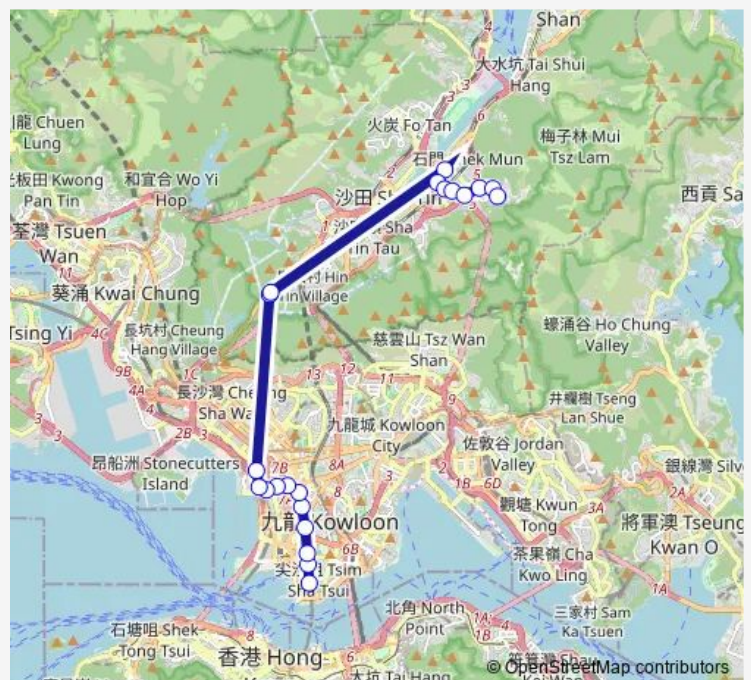

Wednesday 18:00-18:20

Thursday 18:00-18:20

Friday 18:00-18:20

Saturday —

Sunday —

Route info

Direction: [Ctb] Haiphong Road, Nathan Road[[Kmb] Tsim SHA Tsui BBI - Haiphong Road

Stops: 21

Trip Duration: 1 hour 0 min

[Ctb] Fortune City One, Ngan Shing Street[[Kmb+Ctb]
Fortune City ONE/
City ONE Plaza, Ngan Shing
Street[[Kmb] Fortune City One[[Lwb] Fortune City One

[Kmb+Ctb] YUE TIN Court/
Yue TIN Court, Ngan
Shing Street[[Kmb] YUE TIN Court[[Lwb] YUE TIN Court