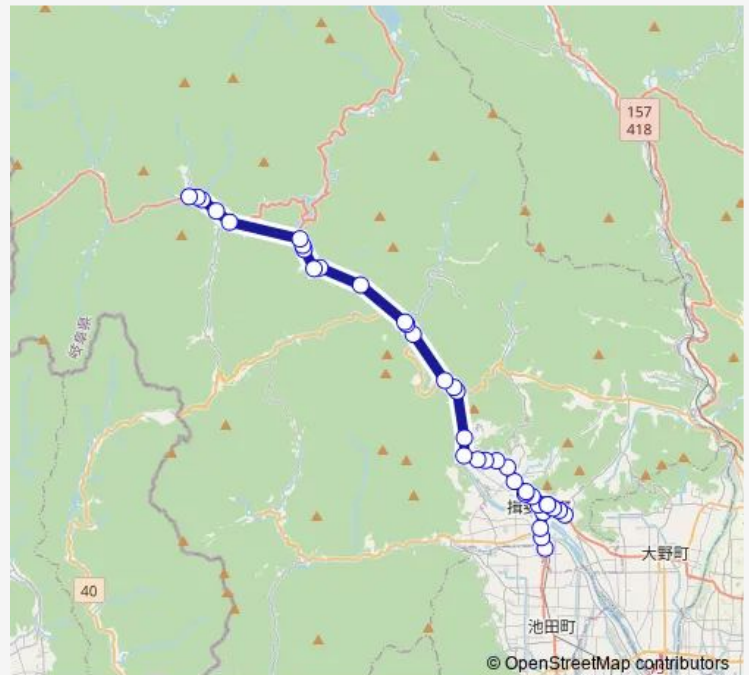

Direction

揖斐駅 — 広瀬

39 stops

[Open route schedule](#)

- 揖斐駅
- 脛永橋
- 岡島
- いびがわ診療所
- 栄町
- 揖斐川町役場
- 揖斐川町
- 上新町
- 下新町
- 本揖斐
- 下新町
- 上新町
- 揖斐川町
- 地域交流センター前
- 揖斐南方
- 姥坂
- 北方一区
- 北和中前
- 北方農協前
- 北方小前
- 北方平

Route schedule

揖斐駅 — 広瀬

Monday	12:20
Tuesday	12:20
Wednesday	12:20
Thursday	12:20
Friday	12:20
Saturday	—
Sunday	—

Route info

Direction: 揖斐駅

Stops: 39

Trip Duration: 1 hour 7 min

鎌倉

公正公民館前

Direction

揖斐駅 — 広瀬

39 stops

[Open route schedule](#)

揖斐駅

脛永橋

岡島

栄町

Stops: 39

Trip Duration: 1 hour 5 min

下津汲

東津汲

久瀬振興事務所

檉原

夕日谷口

道の駅ふじはし