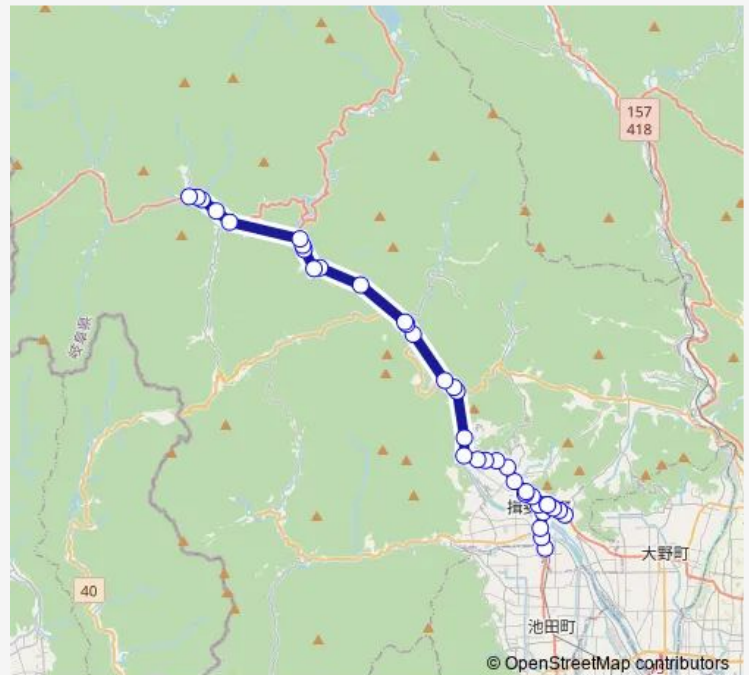

Direction

揖斐駅 — 広瀬

39 stops

[Open route schedule](#)

- 揖斐駅
- 脛永橋
- 岡島
- いびがわ診療所
- 栄町
- 揖斐川町役場
- 揖斐川町
- 上新町
- 下新町
- 本揖斐
- 下新町
- 上新町
- 揖斐川町
- 地域交流センター前
- 揖斐南方
- 姥坂
- 北方一区
- 北和中前
- 北方農協前
- 北方小前
- 北方平

Route schedule

揖斐駅 — 広瀬

Monday	12:20
Tuesday	12:20
Wednesday	12:20
Thursday	12:20
Friday	12:20
Saturday	—
Sunday	—

Route info

Direction: 揖斐駅

Stops: 39

Trip Duration: 1 hour 7 min

鎌倉

公正公民館前

Direction

揖斐駅 — 広瀬

39 stops

[Open route schedule](#)

揖斐駅

脛永橋

岡島

栄町

Stops: 39

Trip Duration: 1 hour 5 min

下津汲

東津汲

久瀬振興事務所

檉原

夕日谷口

道の駅ふじはし