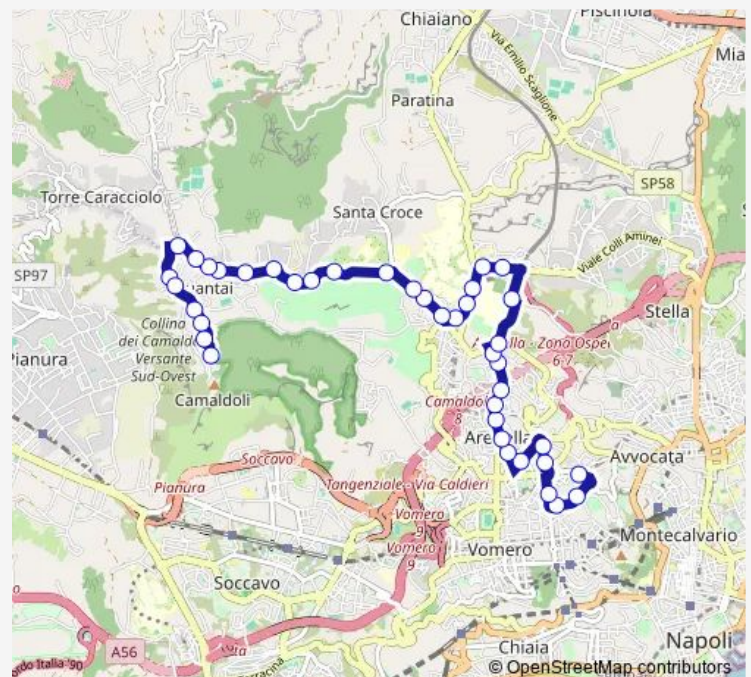

### Route schedule

VIA Suarez — Dell'Eremo-Parco Pubblico

Monday 05:20-23:00

Tuesday 05:20-23:00

Wednesday 05:20-23:00

Thursday 05:20-23:00

Friday 05:20-23:00

Saturday 06:30-19:20

### Route info

Direction: VIA Suarez

Stops: 40

Trip Duration: 0 hour 35 min

C44

BusMaps

Bianchi

Bianchi - II^ Traversa

## Direction

Dell'Eremo-Parco Pubblico — VIA Suarez

30 stops

[Open route schedule](#)

Dell'Eremo-Parco Pubblico

Dell'Eremo 45

Dell'Eremo-Poste

Dell'Eremo-Loyola

## Route schedule

Dell'Eremo-Parco Pubblico — VIA Suarez

Monday 05:47-23:29

Tuesday 05:47-23:29

Wednesday 05:47-23:29

Thursday 05:47-23:29

Friday 05:47-23:29

Saturday 07:03-20:00