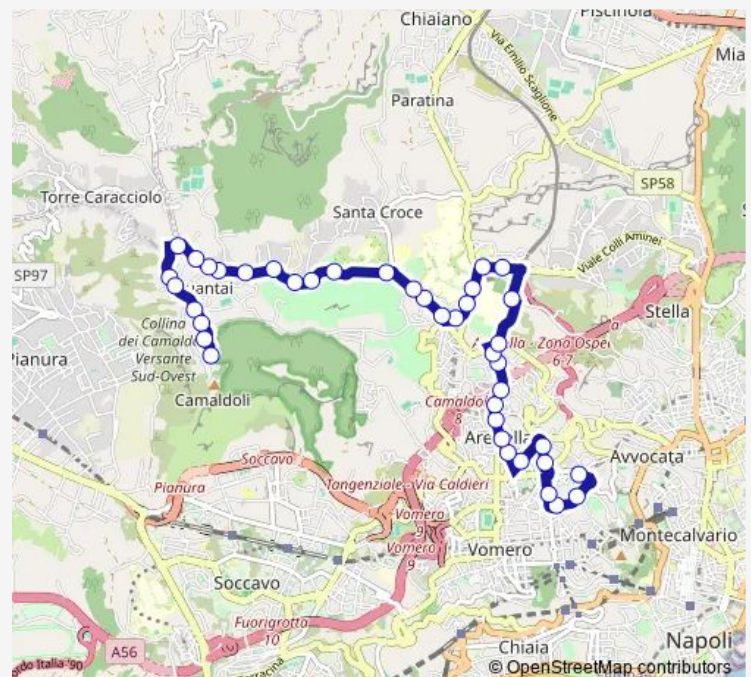

Thursday 05:20-23:00

Friday 05:20-23:00

Saturday 06:30-19:20

Sunday 08:00-19:20

Route info

Direction: VIA Suarez

Stops: 40

Trip Duration: 0 hour 33 min

C44

BusMaps

Bianchi

Bianchi - II^ Traversa

Bianchi - Montelungo

Bianchi - Edicola

Guantai AD Orsolone-Inps

Guantai AD Orsolone

Mandracchio

Dell'Eremo - Loyola

Dell'Eremo

Dell'Eremo 51

Dell'Eremo-Parco Pubblico

Direction

Dell'Eremo-Parco Pubblico — VIA Suarez

30 stops

Friday 05:47-23:29

Saturday 07:03-20:00

Sunday 08:26-20:00

Route info

Direction: Dell'Eremo-Parco Pubblico

Stops: 30

Trip Duration: 0 hour 30 min

Castellino-Schiappoli