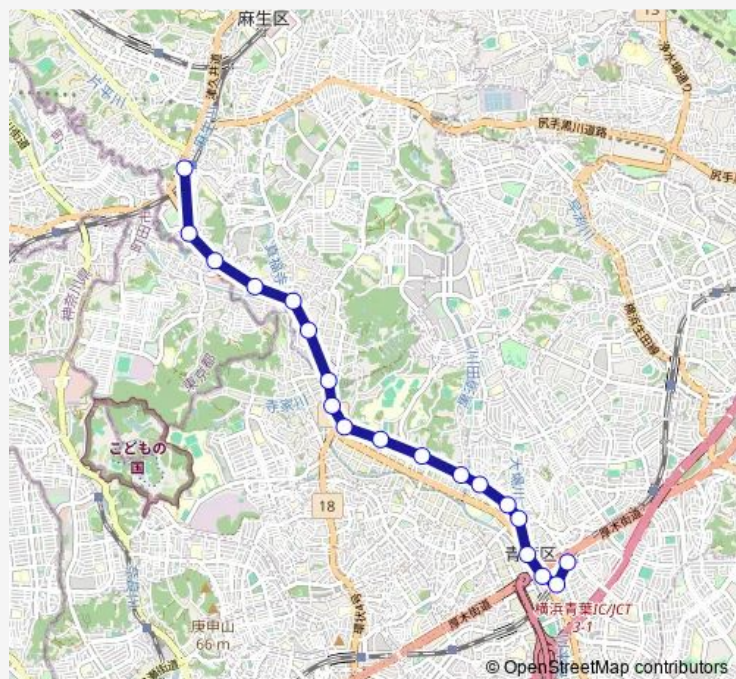

大場町入口

水道局青葉事務所前

下鉄黒須田口

中里学園入口

桐蔭学園入口

上鉄鴨志田口

鉄町

早野

麻生新町

下麻生

亀井橋

亀井

新中野橋

柿生駅北口

Route schedule

市が尾駅 — 柿生駅北口

Monday 06:30-21:05

Tuesday 06:30-21:05

Wednesday 06:30-21:05

Thursday 06:30-21:05

Friday 06:30-21:05

Saturday 06:30-20:50

Sunday 06:30-20:50

Route info

Direction: 市が尾駅

Stops: 18

Trip Duration: 0 hour 28 min

Direction

柿生駅北口 — 市が尾駅

19 stops

[Open route schedule](#)

柿生駅北口