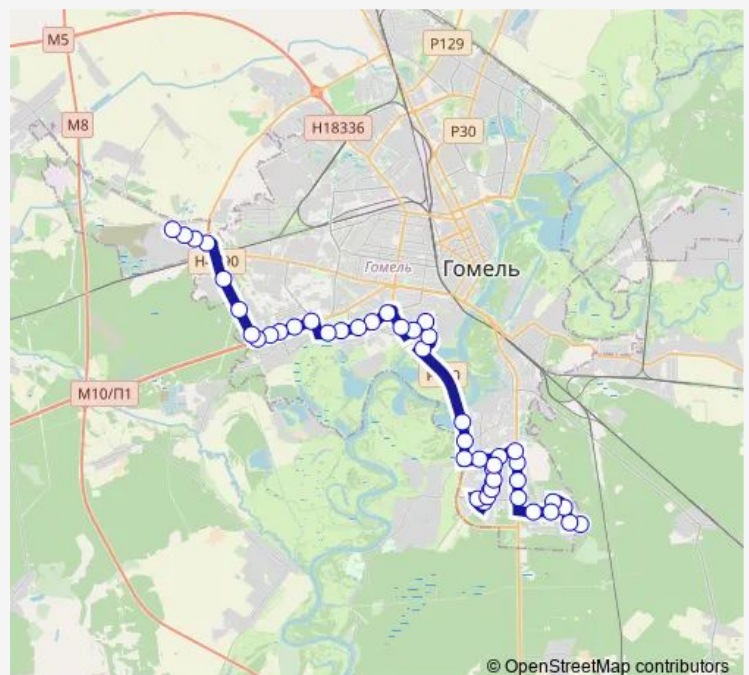

Микрорайон «Любенский»

Route schedule

Химзавод (посадка пассажиров) — Микрорайон «Южный»

Monday	19:50
Tuesday	19:50
Wednesday	19:50
Thursday	19:50
Friday	19:50
Saturday	—
Sunday	—

Route info

Direction: Химзавод (посадка пассажиров)

Stops: 49

Trip Duration: 1 hour 40 min

озеро Любенское

Парк Выпускников

Пляж Роповский

река Сож

Транзитный переулок

поворот на деревню Севруки

46 stops

[Open route schedule](#)

Микрорайон «Южный»

улица Тереховская

улица Подлесная

улица Оськина

Химы

Госпиталь

Friday 13:48-14:47

Saturday —

Sunday —

Route info

Direction: Микрорайон «Южный»

Stops: 46

Trip Duration: 1 hour 38 min

Парк Выпускников