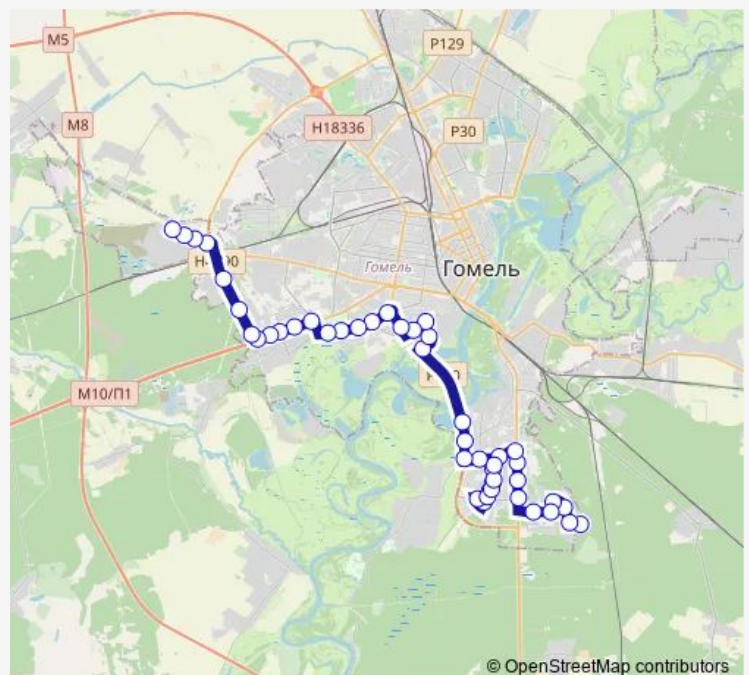

Микрорайон «Любенский»

Route schedule

Химзавод (посадка пассажиров) — Микрорайон «Южный»

Monday	19:50
Tuesday	19:50
Wednesday	19:50
Thursday	19:50
Friday	19:50
Saturday	—
Sunday	—

Route info

Direction: Химзавод (посадка пассажиров)

Stops: 49

Trip Duration: 1 hour 40 min

озеро Любенское

Парк Выпускников

Пляж Роповский

река Сож

Транзитный переулок

поворот на деревню Севруки

46 stops

[Open route schedule](#)

Микрорайон «Южный»

улица Тереховская

улица Подлесная

улица Оськина

Химы

Госпиталь

Friday 13:48-14:47

Saturday —

Sunday —

Route info

Direction: Микрорайон «Южный»

Stops: 46

Trip Duration: 1 hour 38 min

Парк Выпускников