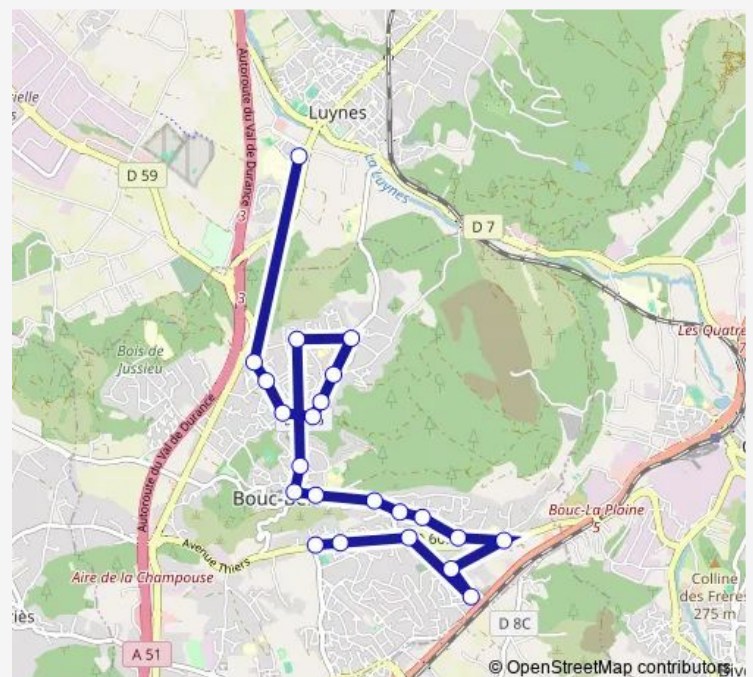

Direction

Plan Marseillais — Lycée Duby A

18 stops

[Open route schedule](#)

Plan Marseillais

Violési

Petites Bastides

La Malle

Pin Porte Rouge

Sousquières

Hameau du Verger

Le Siège

Vallon de Simiane

Village des Ormeaux

Les Ormeaux

Les Tilleuls

Lou Cantounet

Les Terres de la Mûle

Clos des Pins

Les Amandiers

Les Vergers

Lycée Duby A

Route schedule

Plan Marseillais — Lycée Duby A

Monday	07:00
Tuesday	07:00
Wednesday	07:00
Thursday	07:00
Friday	07:00
Saturday	—
Sunday	—

Route info

Direction: Plan Marseillais

Stops: 18

Trip Duration: 0 hour 36 min

Direction

Collet Blanc — Lycée Duby A