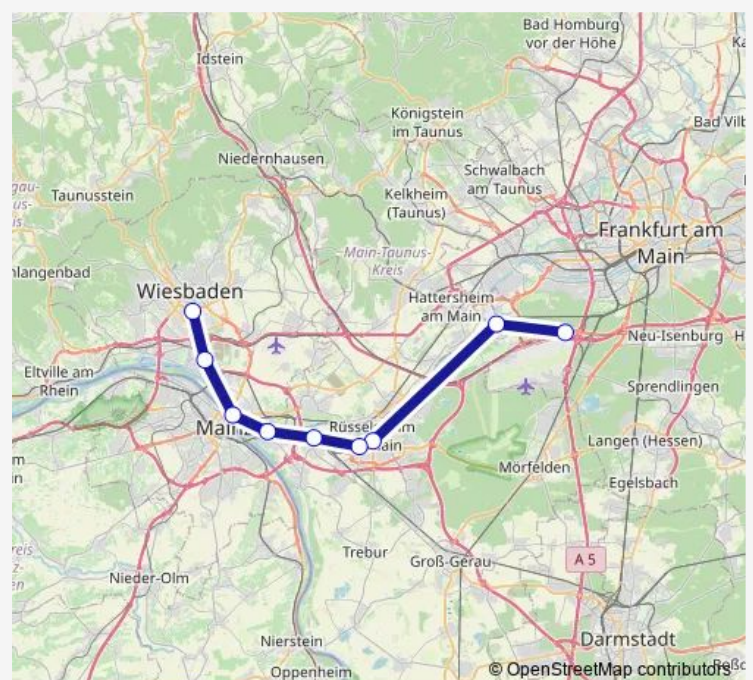

Rüsselsheim Bahnhof

Rüsselsheim Opelwerk Bahnhof

Mainz-Bischofsheim Bahnhof

Ginsheim-Gustavsburg-Gustavsburg Am Alten Fährhaus

Wiesbaden-Mainz-Kastel Bahnhof

Wiesbaden-Biebrich Bahnhof Wiesbaden Ost

Wiesbaden Hauptbahnhof

Route schedule

Frankfurt (Main) Flughafen Regionalbahnhof — Wiesbaden Hauptbahnhof

Monday	20:39-23:39
Tuesday	—
Wednesday	20:39-23:39
Thursday	20:39-23:39
Friday	—
Saturday	—
Sunday	—

Route info

Direction: Frankfurt (Main) Flughafen Regionalbahnhof

Stops: 9

Trip Duration: 1 hour 12 min

S9x

Direction

Wiesbaden Hauptbahnhof — Frankfurt (Main) Flughafen
Regionalbahnhof

9 stops

[Open route schedule](#)

Wiesbaden Hauptbahnhof

Friday 03:18-03:48

Saturday —

Sunday —

Route info

Direction: Wiesbaden Hauptbahnhof

Stops: 9

Trip Duration: 1 hour 9 min

Direction