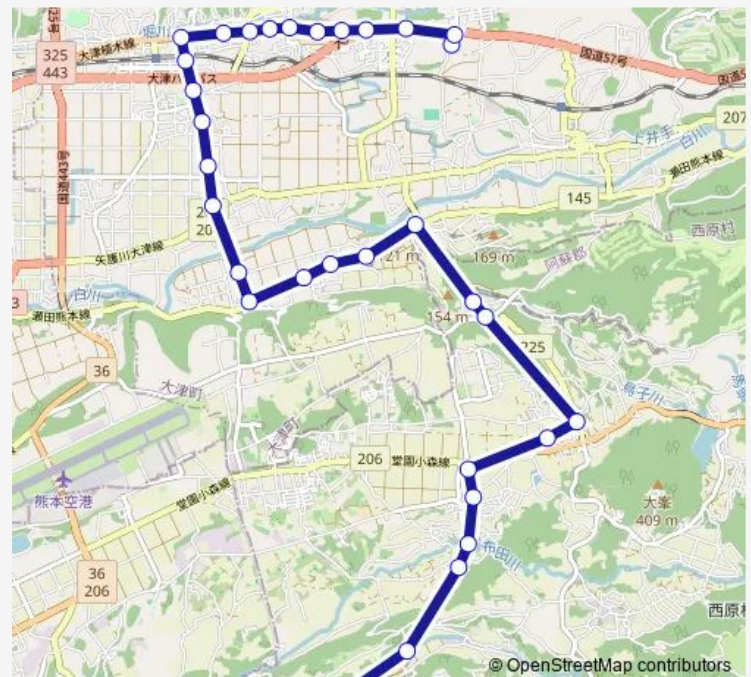

迫入口

### Route schedule

大津産交 — 士林

Monday 17:15

Tuesday 17:15

Wednesday 17:15

Thursday 17:15

Friday 17:15

Saturday 16:30

### Route info

Direction: 大津産交

Stops: 34

Trip Duration: 0 hour 36 min

■ 大津→岩坂→士林

鳥子川

小園 ( 西原 )

上鳥子