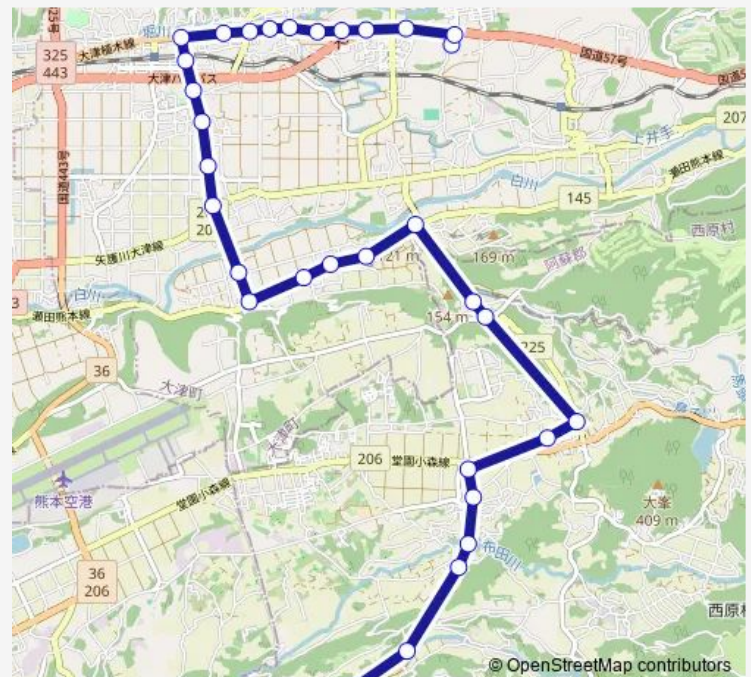

迫入口

### Route schedule

大津産交 — 士林

Monday 17:15

Tuesday 17:15

Wednesday 17:15

Thursday 17:15

Friday 17:15

Saturday 16:30

### Route info

Direction: 大津産交

Stops: 34

Trip Duration: 0 hour 36 min

■ 大津→岩坂→士林

BusMaps

鳥子川

小園 ( 西原 )