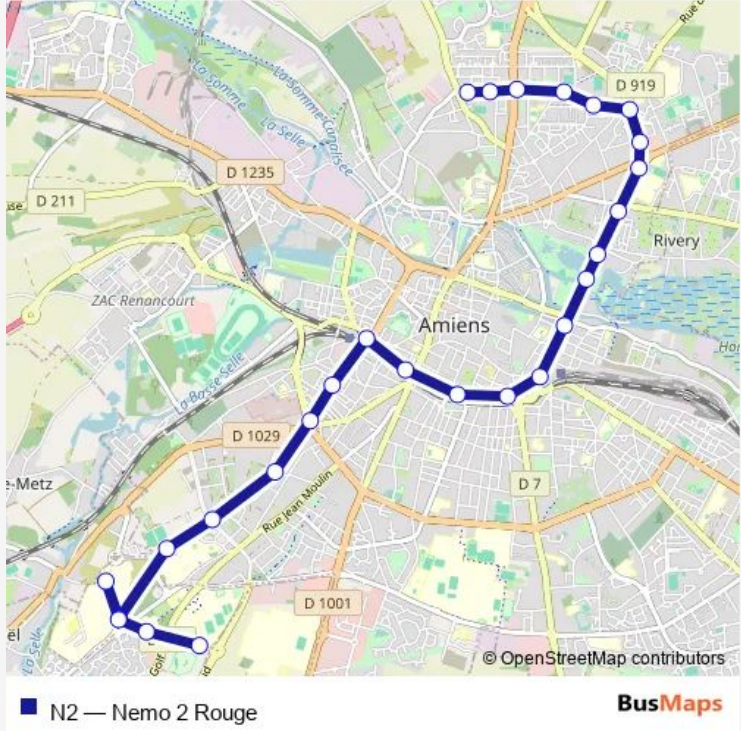

Tram N2 Nemo 2 Rouge

[Go to website](#)

**Direction**  
 La Paix — Iut  
 28 stops  
[Open route schedule](#)

- La Paix
- Chardin
- Pole E. Nord D
- Espace Santé
- Romain Rolland
- Stade Nord
- Balzac
- Stendhal
- C. Saint-Victor
- Eloi Morel
- Parc St-Pierre
- Hortillonnages
- Alsace Lorraine
- Gare du Nord D
- Otages
- Cir. J. Verne A
- N. Fontaine B
- Simone Veil A
- Quatre Chênes
- Libération A
- Quatre Lemaire

Route schedule  
 La Paix — Iut

Monday	07:14-18:05
Tuesday	07:14-18:05
Wednesday	07:14-18:05
Thursday	07:14-18:05
Friday	07:14-18:05
Saturday	—
Sunday	05:52-14:46

Route info  
 Direction: La Paix  
 Stops: 28  
 Trip Duration: 0 hour 39 min

## Direction

Iut — La Paix

27 stops

[Open route schedule](#)

Iut

Résid. du Thil

Laënnec Quai B

CHU Quai C