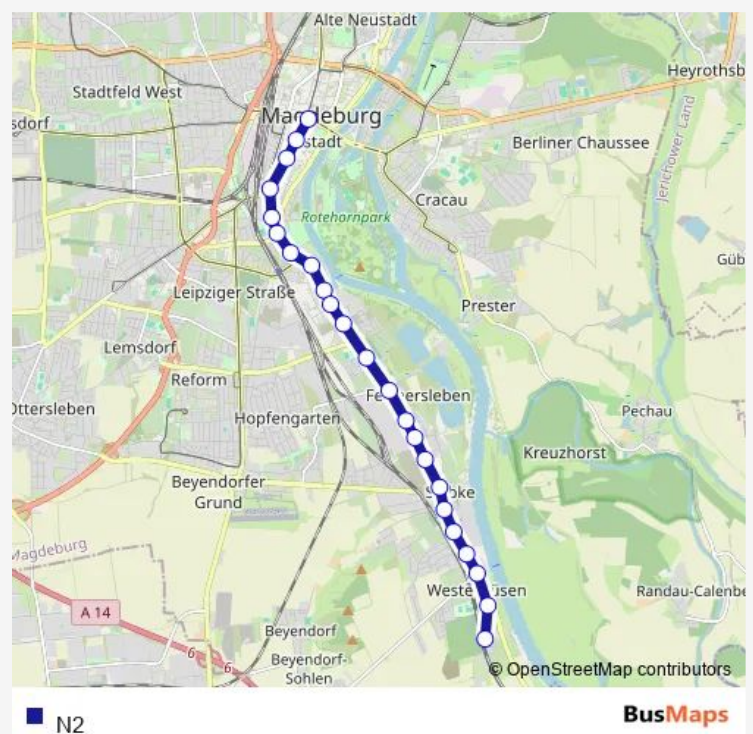

Magdeburg, Husumer Str.

Magdeburg, Sohlener Str.

### Route schedule

Magdeburg, Allee-Center — Magdeburg, Westerhüsen (Betriebshof)

Monday 00:15-23:45

Tuesday 00:15-23:45

Wednesday 00:15-23:45

Thursday 00:15-23:45

Friday 00:15-23:45

Saturday 00:15-23:45

### Route info

Direction: Magdeburg, Allee-Center

Stops: 23

Trip Duration: 0 hour 23 min

■ N2

Magdeburg, Schleswiger Str.

Magdeburg, Westerhüsen (Betriebshof)