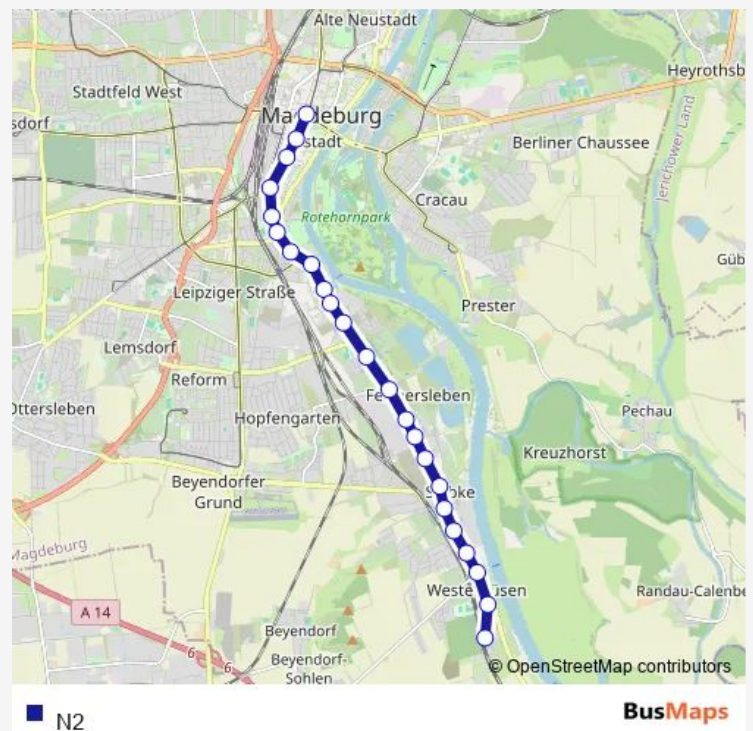

Magdeburg, S-Bahnhof Südost (Tram/Bus)

Magdeburg, Husumer Str.

Magdeburg, Sohlener Str.

Route schedule

Magdeburg, Alter Markt — Magdeburg, Westerhüsen (Betriebshof)

Monday 00:15-23:45

Tuesday 00:15-23:45

Wednesday 00:15-23:45

Thursday 00:15-23:45

Friday 00:15-23:45

Saturday 00:15-23:45

Sunday 00:15-23:45

Route info

Direction: Magdeburg, Alter Markt

Stops: 23

Trip Duration: 0 hour 23 min

■ N2

Magdeburg, Schleswiger Str.

Magdeburg, Westerhüsen (Betriebshof)

Direction

Magdeburg, Westerhüsen (Betriebshof) — Magdeburg, Alter Markt

24 stops

[Open route schedule](#)

Magdeburg, Westerhüsen (Betriebshof)