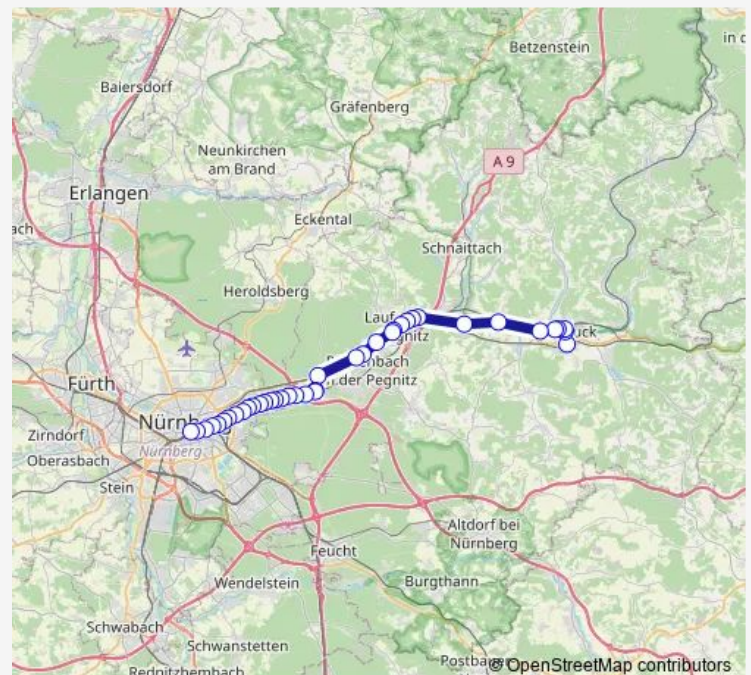

Hersbruck Scharfes Eck

Hersbruck, Lohweg

Hersbruck, Wilhelm-Ulmer-Str.

Altensittenbach Hansgöglstr.

Reichenschwand Rathaus

Ottensoos Schleife

Abzw. Heuchling (b. Lauf)

Lauf Hersbrucker Str.

Lauf Ziegelhüttenweg

Lauf, Saarstraße

Lauf Nürnberger Str.

Lauf Schlachthofplatz

Abzw. Wetzendorf (b.Lauf)

Rückersdorf (Mfr) Mitte

Rückersdorf (Mfr) West

Behringersdorf B14 Ost

Schwaig Behringersdorfer Str.

Schwaig

Malmsbach

Route schedule

Hersbruck (I Pegnitz) — Nürnberg Hbf

Monday	—
Tuesday	—
Wednesday	—
Thursday	—
Friday	24:58-02:58 ⁺¹
Saturday	24:58-02:58 ⁺¹
Sunday	03:58

Route info

Direction: Hersbruck (I Pegnitz)

Stops: 39

Trip Duration: 0 hour 52 min

■ N2

BusMaps

Nürnberg Freilandsiedlung

Nürnberg Henfenfelder Str.

Nürnberg Hammer