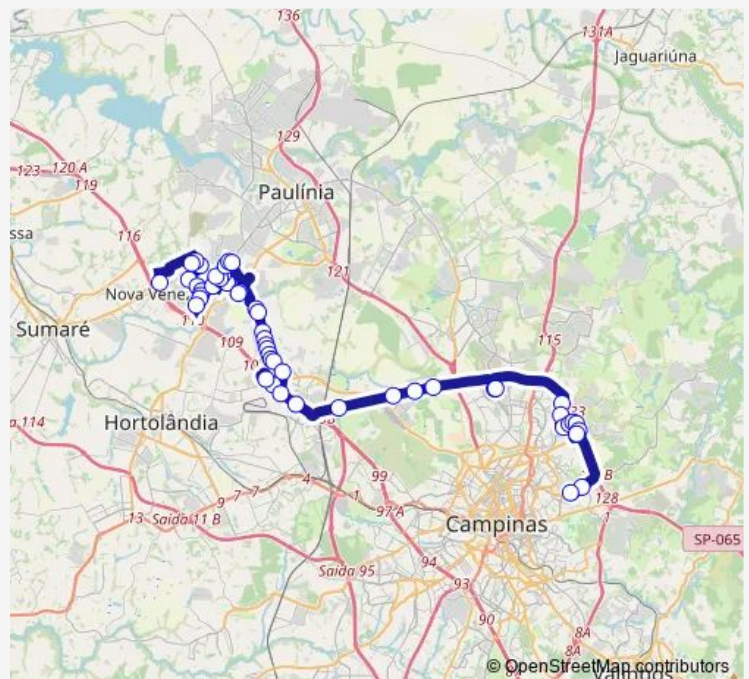

Avenida Bail. Selma Parada 2-902 - Vila Madalena Campinas - SP Brasil - Jardim Madalena Campinas - SP 13091-000 Brasil

Rua Doutor Antonio Duarte da Conceicao (oposto ao n 1501)

Rua Dr. Antonio Duarte da Conceicao 660 - Carrefour - Jardim Santana Campinas - SP 13092-599 Brasil

SPM-065 D Rod. Dom Pedro I km 1367 norte - Jardim Santa Genebra Campinas - SP 13092-599 Brasil

**Route schedule**

Av. Sen. Darcy Ribeiro 200 - Via Brandina Campinas - SP 13092-516 Brasil — Rua Goiatuba / Rua Goianesia

Monday	22:40
Tuesday	22:40
Wednesday	22:40
Thursday	22:40
Friday	22:40
Saturday	22:40
Sunday	22:40

**Route info**

Direction: Av. Sen. Darcy Ribeiro 200 - Via Brandina Campinas - SP 13092-516 Brasil

Stops: 67

Trip Duration: -22 hour -40 min

Av. Guilherme Campos 500 - Santa Genebra Campinas -  
Sp 13087-901 Brasil - Jardim Santa Genebra Campinas -  
SP 13087-635 Brasil

Avenida Guilherme Campos 323 - Lot. Res. Vila Bella Dom  
Pedro Campinas - SP 13087-635 Brasil