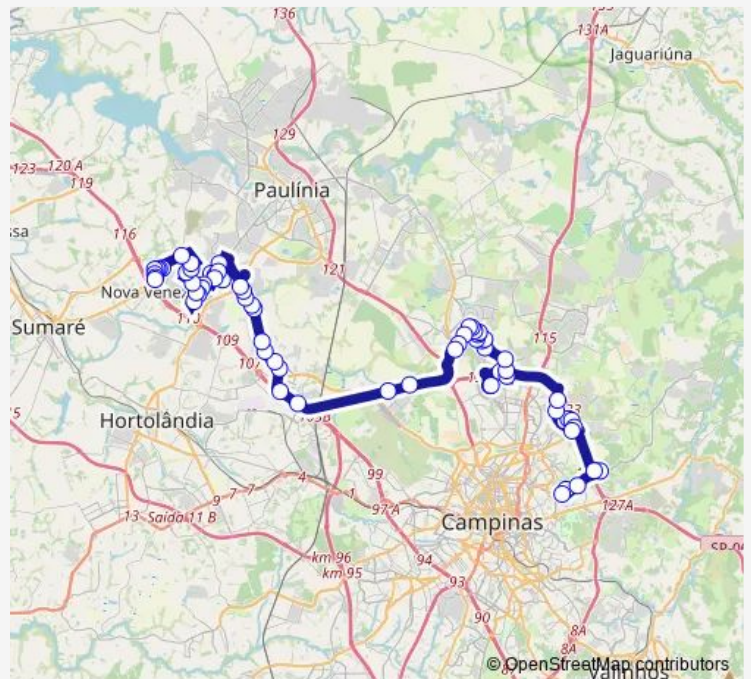

Rua Jose Gomes de Oliveira 436 - Jardim Maria Antonia (Nova Veneza) Sumare - SP 13178 Brasil

Rua Jose Gomes de Oliveira 670 - Jardim Maria Antonia (Nova Veneza) Sumare - SP 13178-878 Brasil

R. Idalina Rodrigues da Silva 215 - Jardim dos Ipes Sumare - SP 13178-892 Brasil

Route schedule

Rua Goiatuba / Rua Goianesia — Av. Sen. Darcy Ribeiro 200 - Via Brandina Campinas - SP 13092-516 Brasil

Monday	21:25
Tuesday	21:25
Wednesday	21:25
Thursday	21:25
Friday	21:25
Saturday	21:25
Sunday	21:25

Route info

Direction: Rua Goiatuba / Rua Goianesia

Stops: 51

Trip Duration: 1 hour 20 min

652ex2 — Sumare (Jardim Dall Orto) - Campinas (Campinas Shopping Iguatemi) **BusMaps**

Rua Jose Gomes de Oliveira 291 - Jardim Maria Antonia
(Nova Veneza) Sumare - SP 13178-863 Brasil