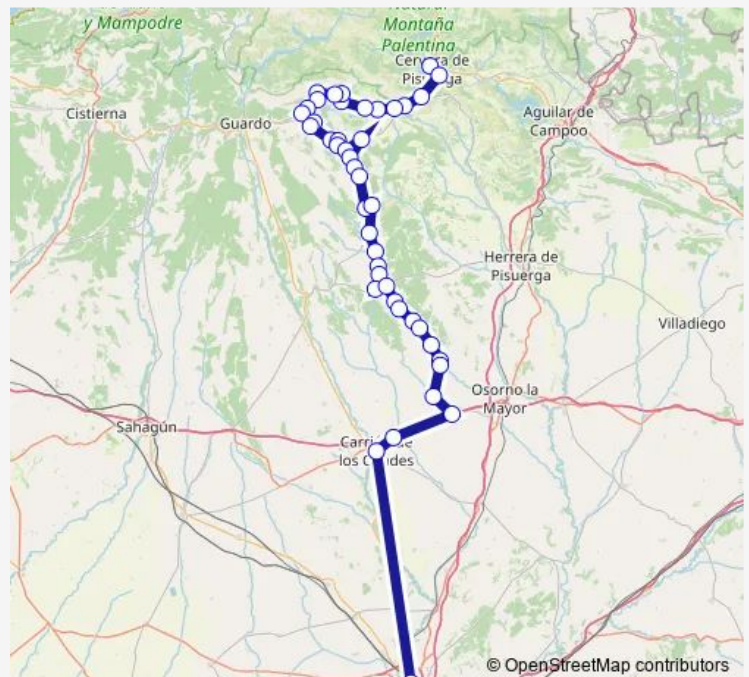

Santibañez De La Peña

Estación De Las Heras

Pino De Viduerna

Viduerna

Respanda De La Peña

Barajones

Vega De Riacos

Riosmenudos De La Peña

Saturday —

Sunday —

Route info

Direction: Cervera De Pisuerga

Stops: 44

Trip Duration: 2 hour 5 min

Cuerno (Santana)

Baños De La Peña