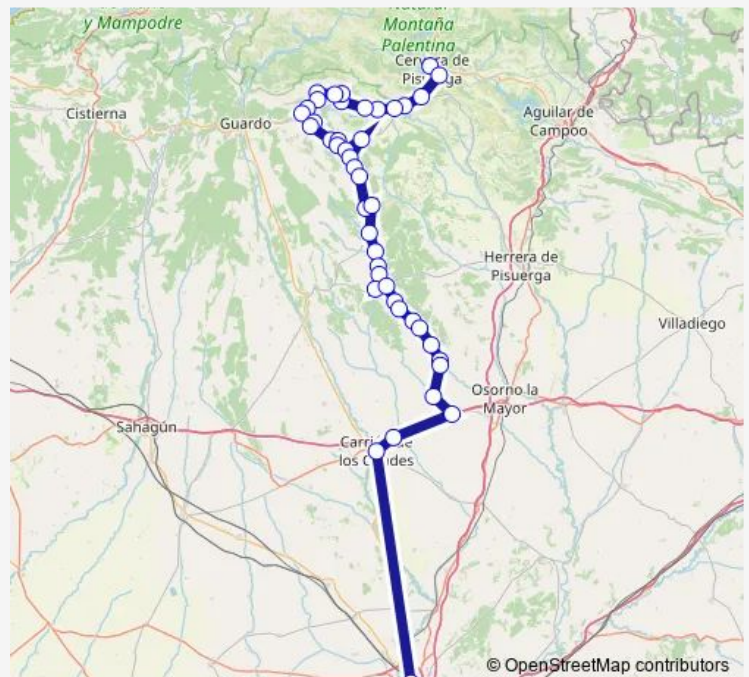

Santibañez De La Peña

Estación De Las Heras

Pino De Viduerna

Viduerna

Respanda De La Peña

Barajones

Vega De Riacos

Riosmenudos De La Peña

Saturday —

Sunday —

Route info

Direction: Cervera De Pisuerga

Stops: 44

Trip Duration: 2 hour 0 min

Cuerno (Santana)

Baños De La Peña