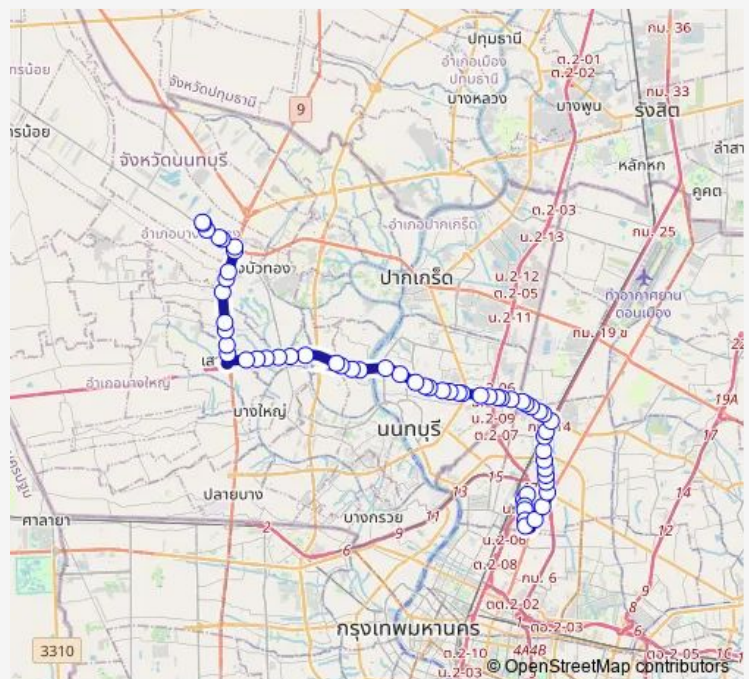

### Route schedule

คู่มือชิต 2; Bus Depot Mochit 2 — คู่มือบัวทอง (บัวทองเคหะ); Bus Depot Bangbuathong

|           |       |
|-----------|-------|
| Monday    | 00:00 |
| Tuesday   | 00:00 |
| Wednesday | 00:00 |
| Thursday  | 00:00 |
| Friday    | 00:00 |
| Saturday  | 00:00 |
| Sunday    | 00:00 |

### Route info

Direction: คู่มือชิต 2; Bus Depot Mochit 2

Stops: 60

Trip Duration: 1 hour 38 min

2-20 (134) — ม.บัวทองเคหะ - หมอชิต 2; Buathong Keha Village - Mochit 2

เรือนจำกลางคลองเปรม ;Klong Prem Central Prison