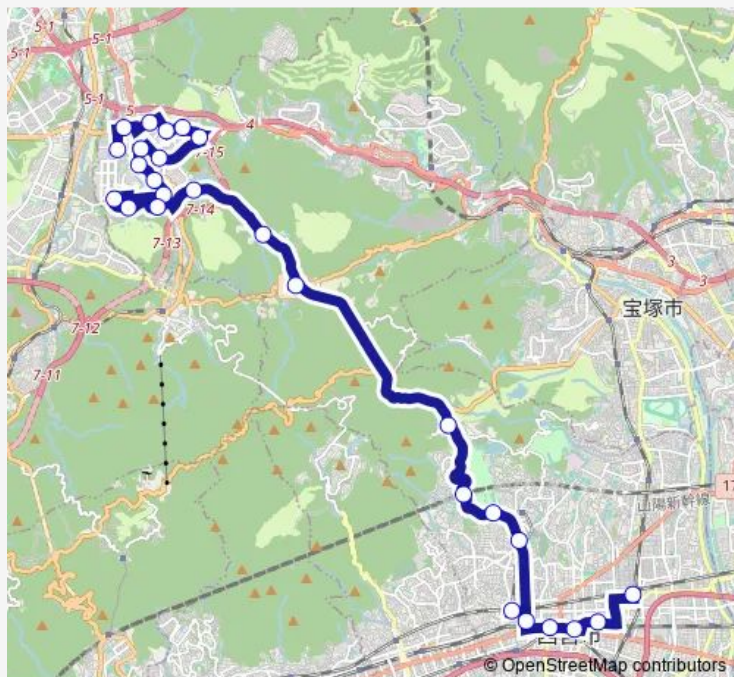

獅子ヶ口

### Route schedule

山口営業所前 — 阪急西宮北口駅

Monday 06:03

Tuesday 06:03

Wednesday 06:03

Thursday 06:03

Friday 06:03

Saturday 07:11

### Route info

Direction: 山口営業所前

Stops: 27

Trip Duration: 1 hour 22 min

阪急夙川駅

J r さくら夙川駅

西宮戎 ( 阪神西宮駅北 )

西宮市役所前