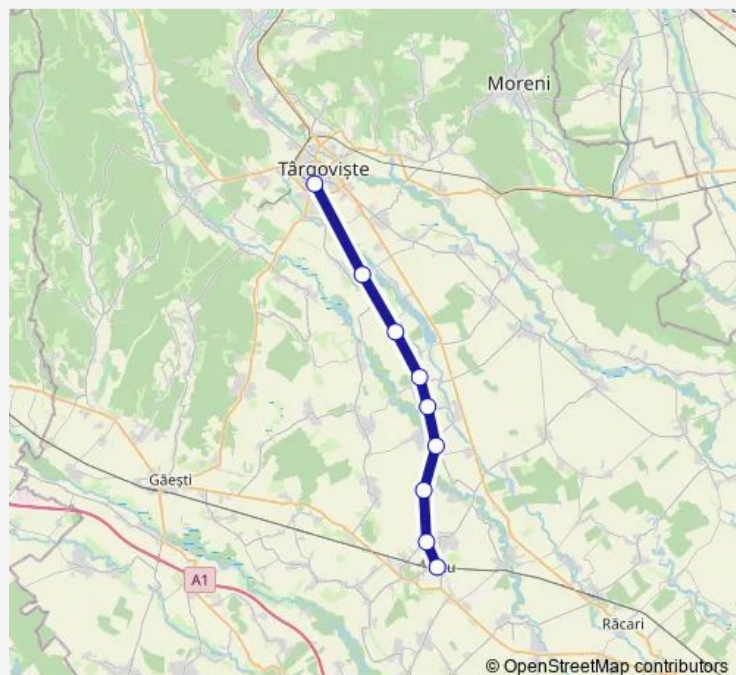

Rail R: Târgoviște - Titu R: Târgoviște - Văcărești h. - Cazaci h. - Nucet - Movila Dâmbovița h. - Bănești h. - Podu Rizii h. - Dâmbovicioara h. - Titu

[Go to website](#)**Direction**

Târgoviște — Titu

9 stops

[Open route schedule](#)

Târgoviște

Văcărești h.

Cazaci h.

Nucet

Movila Dâmbovița h.

Bănești h.

Podu Rizii h.

Friday 08:12-14:30

Saturday 10:00-14:30

Sunday 10:00-14:30

Route info

Direction: Târgoviște

Stops: 9

Trip Duration: 0 hour 40 min

■ R: Târgoviște - Titu — R: Târgoviște - Văcărești h. - Cazaci h. - Nucet - Movila Dâmbovița h. - Bănești h. - ...

R: Târgoviște - Titu Rail time schedules and route maps are available in an offline PDF at busmaps.com. Use the busmaps.com website to see live bus times, train schedule or subway schedule, and step-by-step directions for all public transit in Nucet