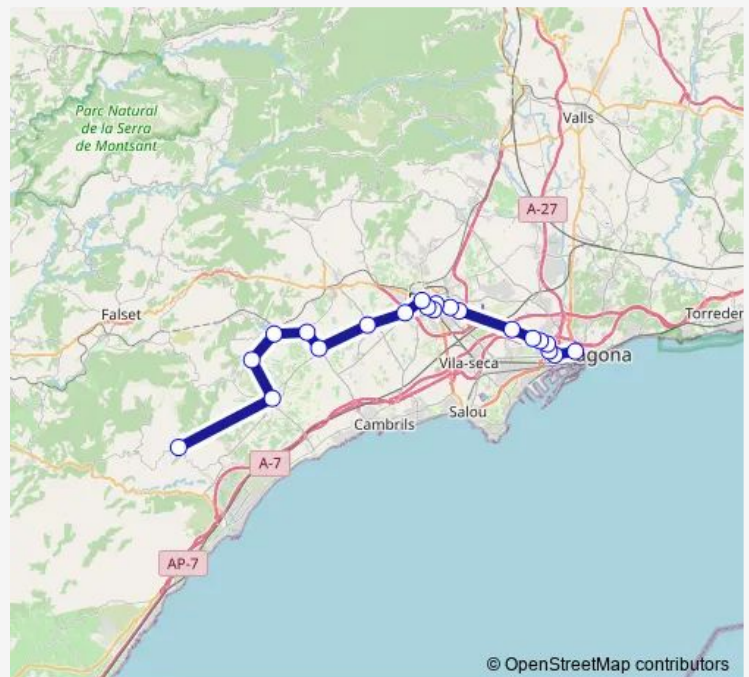

Tarragona (estació d'autobusos)

Route schedule

Av. Catalunya (marquesina - poliesportiu) — Tarragona (estació d'autobusos)

Monday	09:05-21:30
Tuesday	09:05-21:30
Wednesday	09:05-21:30
Thursday	09:05-21:30
Friday	09:05-21:30
Saturday	09:00-20:10
Sunday	11:00-21:00

Route info

Direction: Av. Catalunya (marquesina - poliesportiu)

Stops: 19

Trip Duration: 1 hour 35 min

■ L0573 — Pratedip - Reus - Tarragona

Direction

Av. Sant Jordi, 6 (pal parada - Parc St. Jordi) — Tarragona (estació d'autobusos)