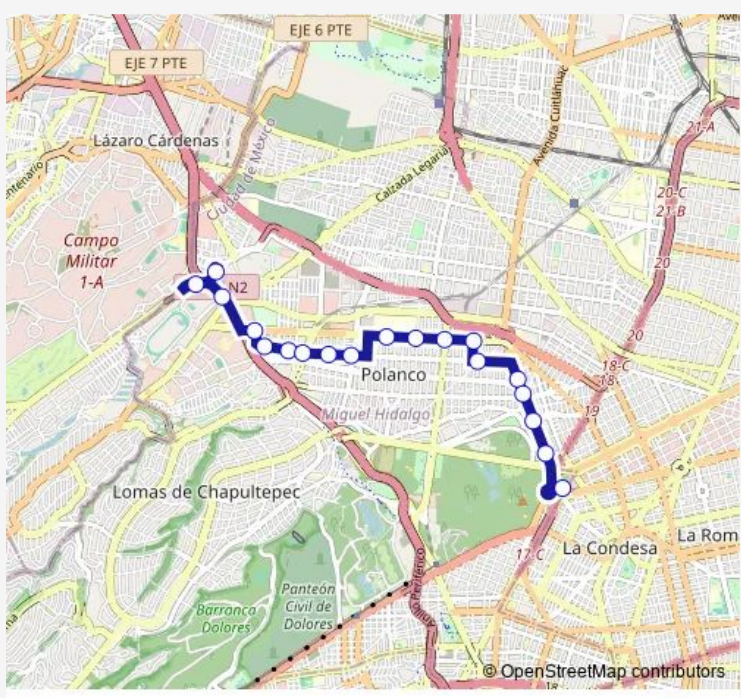

Bus 13A Ingenieros Militares - Chapultepec

[Go to website](#)

Direction
 Av. Ingenieros Militares y Av. Lomas de Sotelo — Chapultepec

19 stops

[Open route schedule](#)

- Av. Ingenieros Militares y Av. Lomas de Sotelo
- Av. del Conscripto y Comité Olímpico Mexicano
- Periférico y Calz. Legaria
- Av. Ejército Nacional y Juan Racine
- Av. Homero y Blaise Pascal
- Av. Homero y Benito Pérez
- Av. Homero y Ferrocarril de Cuernavaca
- Av. Homero y Socrates
- Av. Homero y Moliere
- Av. Ejército Nacional y Anatole France
- Av. Ejército Nacional y Eugenio Sue
- Av. Ejército Nacional y Arquímedes
- Av. Ejército Nacional y Lope de Vega
- Av. Homero e Isaac Newton
- Mariano Escobedo y Horacio
- Mariano Escobedo y Euler
- Av. Mariano Escobedo y Emanuel Kant
- Av. Mariano Escobedo y Leon Tolstoi
- Chapultepec

Route schedule
 Av. Ingenieros Militares y Av. Lomas de Sotelo — Chapultepec

Monday	00:00
Tuesday	00:00
Wednesday	00:00
Thursday	00:00
Friday	00:00
Saturday	00:00
Sunday	00:00

Route info

Direction: Av. Ingenieros Militares y Av. Lomas de Sotelo

Stops: 19

Trip Duration: 0 hour 28 min

Direction

undefined — undefined

0 stops

[Open route schedule](#)**Route schedule**

undefined — undefined

Monday	00:00
Tuesday	00:00
Wednesday	00:00
Thursday	00:00
Friday	00:00
Saturday	00:00
Sunday	00:00