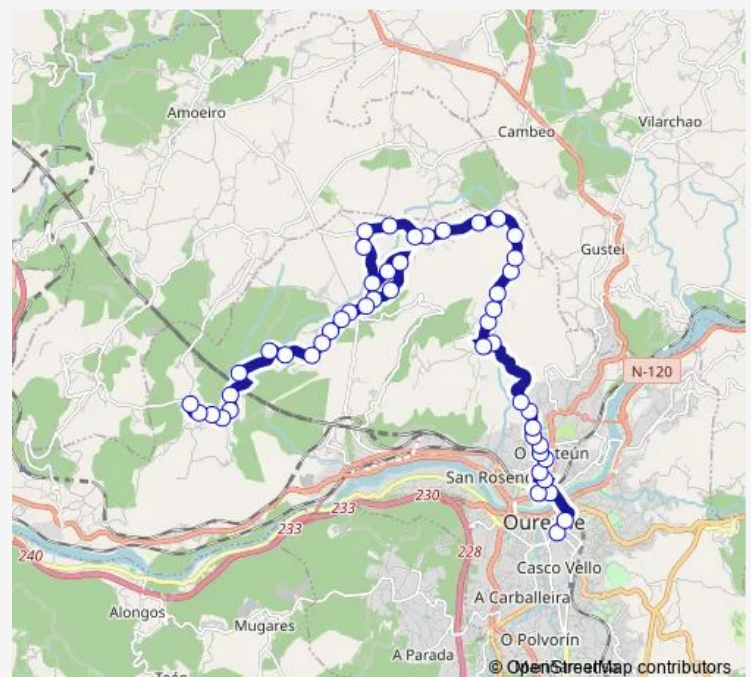

Vicente Risco

Parque DA Ponte

Praza DA Marina

RIO Sil

RUA Santa Teresita N° 2

RUA Santa Teresita N° 16

RUA Alejandro Pedrosa N° 96

RUA DOS Chaos N° 2

—

Sunday

07:30

Route info

Direction: Parque SAN Lazaro

Stops: 49

Trip Duration: 0 hour 25 min

13A — Parque SAN Lazaro-Palmeas Festivo

BusMaps

Madrosende-Cruzamento Boveda

Madrosende

Turey-1

Turey-2

Cabeanca

Lugar DO Prado

Cruzamento Regoalde