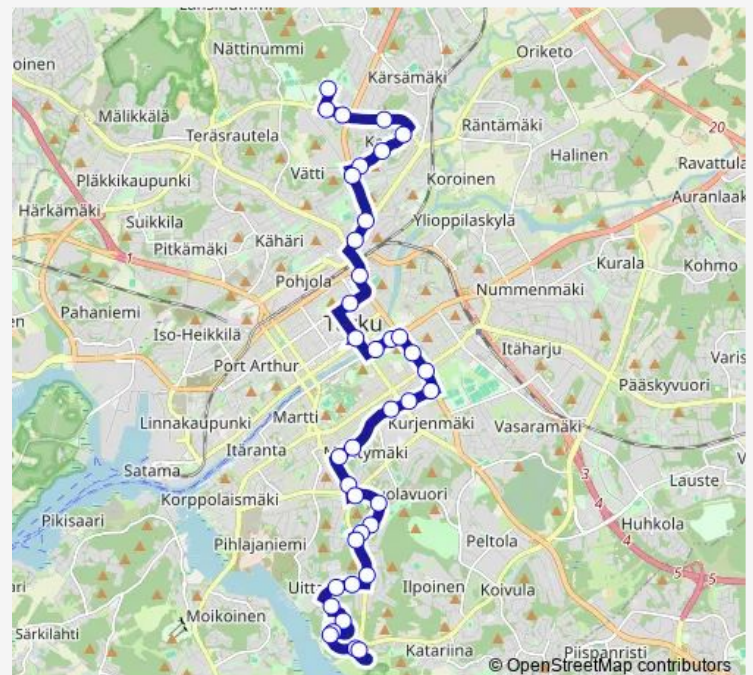

Thursday 05:55-22:10

Friday 05:55-22:10

Saturday 09:05-18:05

Sunday 09:05-18:25

Route info

Direction: Impivaara

Stops: 38

Trip Duration: 0 hour 34 min

13A — Impivaaran uimahalli-Uittamo

Toivolankatu

Askaistentie

Vähäheikkiläntie

Porkankuja

Takamaantie

Jäkäläpolku

Ispoinen