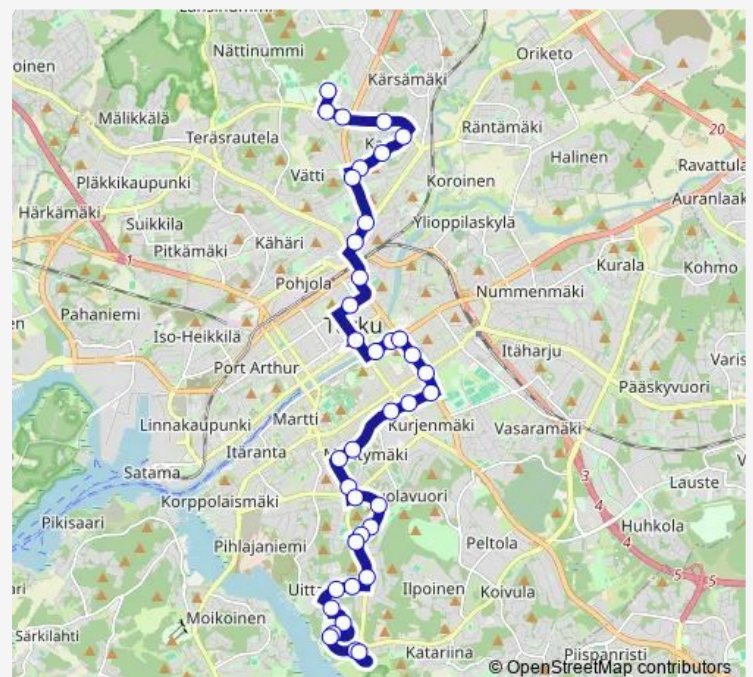

Thursday 05:55-21:10

Friday 05:55-21:10

Saturday 10:05-12:05

Sunday 09:05-15:45

Route info

Direction: Impivaara

Stops: 38

Trip Duration: 0 hour 38 min

13a — Impivaaran uimahalli-Uittamo

Toivolankatu

Askaistentie

Vähäheikkiläntie

Porkankuja

Takamaantie

Jäkäläpolku

Ispoinen