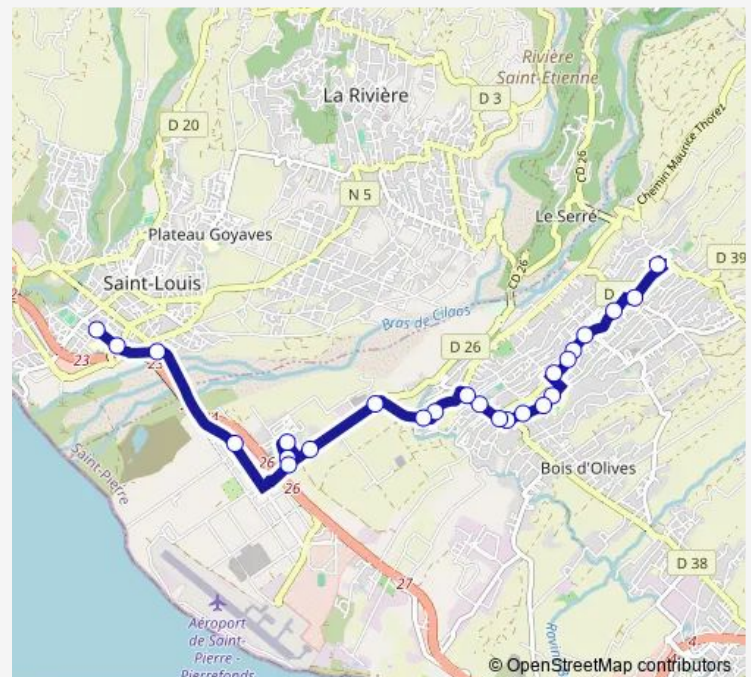

Pierrefonds

Route schedule

Sidr Ravine Des Cabris — Gare Saint Louis

Monday 06:25-18:15

Tuesday 06:25-18:15

Wednesday 06:25-18:15

Thursday 06:25-18:15

Friday 06:25-18:15

Saturday 06:25-18:15

Sunday 08:30-17:30

Route info

Direction: Sidr Ravine Des Cabris

Stops: 25

Trip Duration: 0 hour 23 min

Rue Des Avirons

Rivière Saint Etienne

Echangeur De Bel Air

Gare Saint Louis

Direction

Gare Saint Louis — Sidr Ravine Des Cabris

26 stops

[Open route schedule](#)

Gare Saint Louis

Echangeur De Bel Air

Rivière Saint Etienne

Rue Des Avirons

Allée Des Cèdres

Chemin Cachalot

Chemin Bureau

Exotica

Ferme Solaire

72 Chemin Trois Mares