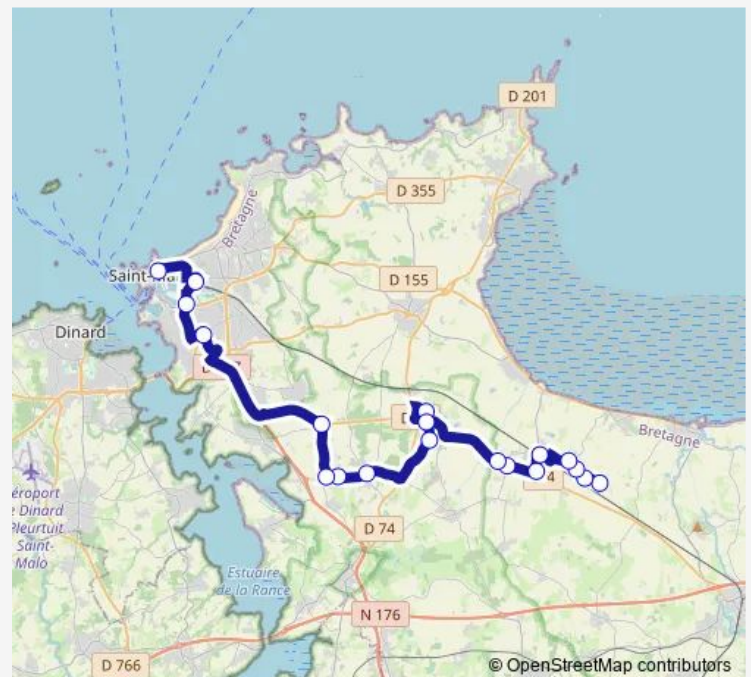

Le Hervalin

Les Guinéheux

La Chapelle de la Lande

Jean Hus

Maupertuis-Hôpital

Gares

Intra-Muros

### Route schedule

Le Haut Autrouët — Intra-Muros

Monday 06:53

Tuesday 06:53

Wednesday 06:53

Thursday 06:53

Friday 06:53

Saturday —

### Route info

Direction: Le Haut Autrouët

Stops: 19

Trip Duration: 0 hour 55 min

13a — Ligne 13 scolaire

## Direction

Gares - Quai C — La Mare

16 stops

[Open route schedule](#)

Gares - Quai C

Maupertuis

Jean Hus

La Rimbaudais