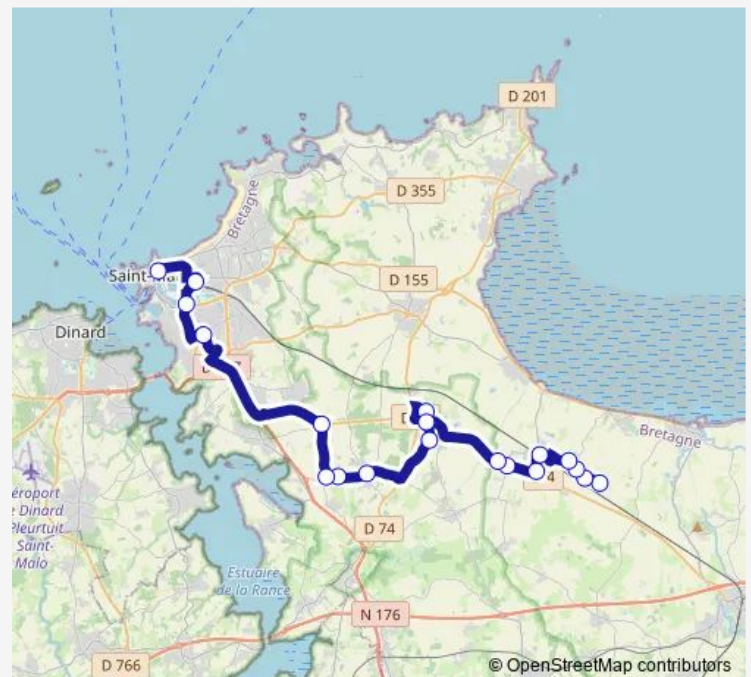

Le Hervalin

Les Guinéheux

La Chapelle de la Lande

Jean Hus

Maupertuis-Hôpital

Gares

Intra-Muros

### Route schedule

Le Haut Autrouët — Intra-Muros

Monday 06:53

Tuesday 06:53

Wednesday 06:53

Thursday 06:53

Friday 06:53

Saturday —

### Route info

Direction: Le Haut Autrouët

Stops: 19

Trip Duration: 0 hour 55 min

13a — Ligne 13 scolaire

## Direction

Gares - Quai C — La Mare

16 stops

[Open route schedule](#)

Gares - Quai C

Maupertuis

Jean Hus

La Rimbaudais