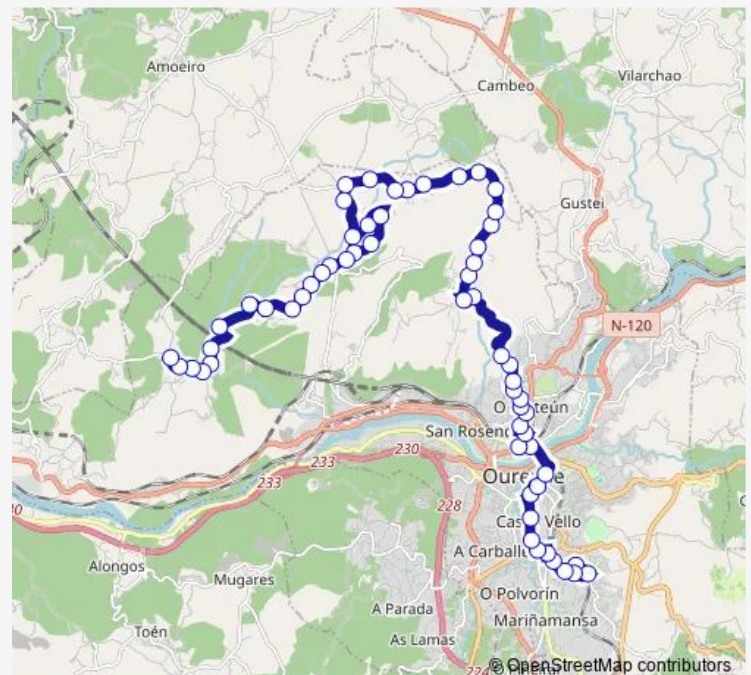

### Route schedule

Palmes Prado Boo — Chano Piñeiro

Monday 07:45-20:00

Tuesday 07:45-20:00

Wednesday 07:45-20:00

Thursday 07:45-20:00

Friday 07:45-20:00

Saturday —

### Route info

Direction: Palmes Prado Boo

Stops: 55

Trip Duration: 0 hour 55 min

13A — Palmes - Residencia

Turey

Madrosende

Madrosende-Cruzamento Boveda