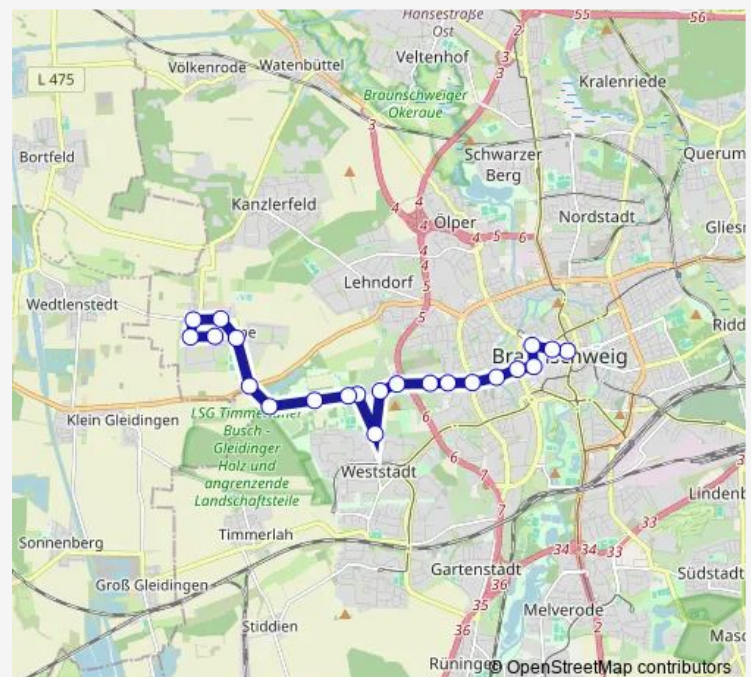

Braunschweig, Neudammstraße

Braunschweig, Rodedamm

Braunschweig, Hohkamp

Route schedule

Braunschweig, Rathaus — Braunschweig, Backhausweg

Monday 05:15-24:00

Tuesday 05:15-02:45⁺¹

Wednesday 05:15-24:00

Thursday 05:15-24:00

Friday 05:15-02:20⁺¹

Saturday 03:30-02:20⁺¹

Sunday 03:15-24:00

Route info

Direction: Braunschweig, Rathaus

Stops: 22

Trip Duration: 0 hour 25 min

418

BusMaps

Direction

Braunschweig, Backhausweg — Braunschweig, Rathaus

22 stops

[Open route schedule](#)

Braunschweig, Backhausweg

Braunschweig, Hohkamp

Braunschweig, Rodedamm

Braunschweig, Neudammstraße

Braunschweig, Lammer Heide

Braunschweig, Raffturm

Braunschweig, Raffteichbad

Braunschweig, Kröppelberg

Braunschweig, Reuchlinstraße

Braunschweig, Strombeckstraße