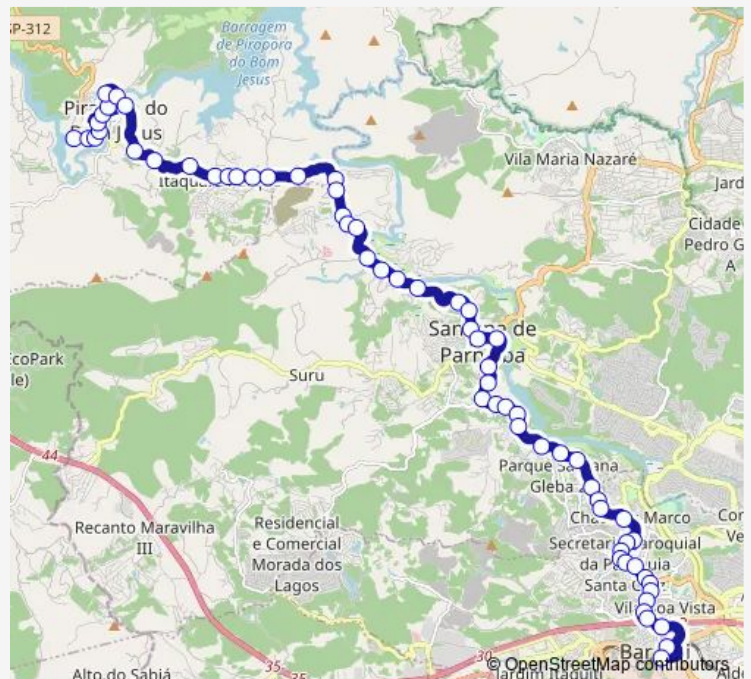

Av. Maria Jose de Oliveira Bueno 30 - Vila Nova Pirapora do Bom Jesus - SP 06550-000 Brasil

SP-312 Estr. dos Romeiros km 551 leste - Jardim Bom Jesus Pirapora do Bom Jesus - SP 06550-000 Brasil

SP-312 Estr. dos Romeiros km 548 leste - Jardim Bom Jesus Pirapora do Bom Jesus - SP 06550-000 Brasil

SP-312 Estr. dos Romeiros km 528 leste - Jardim Bom Jesus Pirapora do Bom Jesus - SP 06550-000 Brasil

SP-312 Estr. dos Romeiros km 523 leste - Jardim Bom Jesus Pirapora do Bom Jesus - SP 06513-220 Brasil

SP-312 Estr. dos Romeiros km 512 leste - Jardim Bom Jesus Pirapora do Bom Jesus - SP 06513-220 Brasil

Route schedule

Avenida Alaor Veigas (oposto ao n 853) — Rua Anhanguera (Estacao Barueri)

Monday	00:15-23:40
Tuesday	00:15-23:40
Wednesday	00:15-23:40
Thursday	00:15-23:40
Friday	00:15-23:40
Saturday	00:35-23:35
Sunday	00:50-23:55

Route info

Direction: Avenida Alaor Veigas (oposto ao n 853)

Stops: 62

Trip Duration: 1 hour 5 min

418 — Pirapora DO BOM Jesus (Jardim BOM Jesus) - Barueri (Centro)

SP-312 Estr. dos Romeiros km 506 leste - Jardim Bom Jesus Pirapora do Bom Jesus - SP 06513-220 Brasil