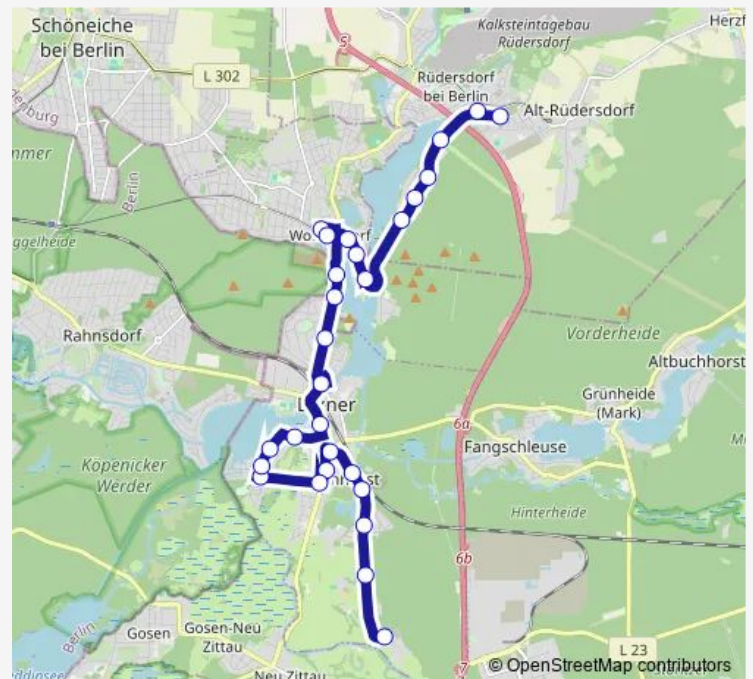

Erkner, Kirche

Erkner, G.-Hauptmann-Str.

Erkner, Friedhof

Erkner, Jägerstr.

Erkner, Karutzhöhe

Erkner, Hohenbinder Str.

Erkner, Hohenbinde

Route schedule

Rüdersdorf, Krankenhaus — Erkner, Hohenbinde

Monday	—
Tuesday	—
Wednesday	—
Thursday	—
Friday	—
Saturday	05:29
Sunday	05:29

Route info

Direction: Rüdersdorf, Krankenhaus

Stops: 19

Trip Duration: 0 hour 27 min

Direction

Rüdersdorf, Brückenstr. — Erkner, Hohenbinde

28 stops

[Open route schedule](#)

Rüdersdorf, Brückenstr.

Rüdersdorf, Waldstr.

Rüdersdorf, Waldsiedlung

Rüdersdorf, Waldkater

Friday 03:56-22:26

Saturday 05:00-22:00

Sunday 05:00-22:00

Route info

Direction: Erkner, Hohenbinde

Stops: 28

Trip Duration: 0 hour 38 min

Rüdersdorf, Waldsiedlung