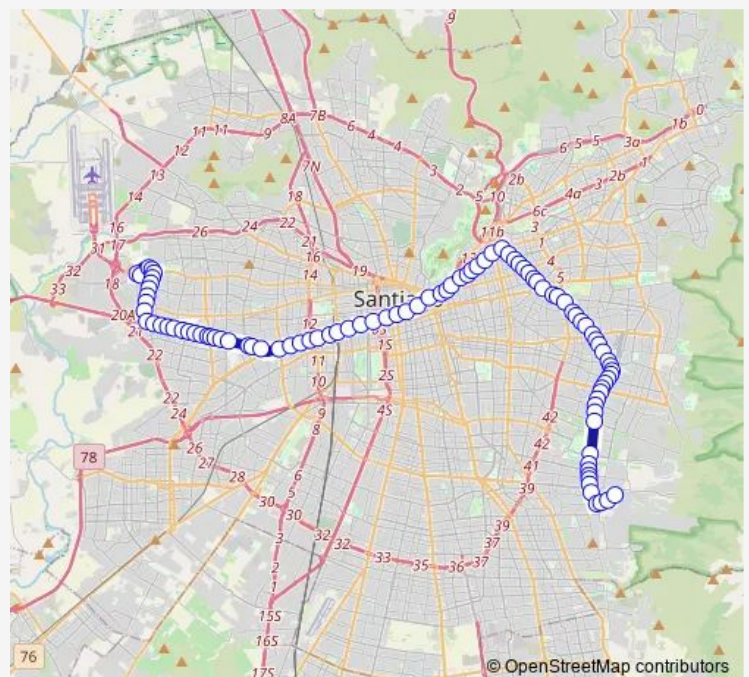

Pj207-Av. Gral. Oscar Bonilla / Esq. Psje. Territorial

Pj208-Av. Gral. Oscar Bonilla / Esq. Los Changos

Pj209-Av. Gral. Oscar Bonilla / Esq. Avenida La Estrella

Pj210-Av. Gral. Oscar Bonilla / Esq. El Salitre

Pj211-Av. Gral. Oscar Bonilla / Esq. Rublo Ruso

Pj212-Av. Gral. Oscar Bonilla / Esq. Los Ediles

Pj213-Av. Gral. Oscar Bonilla / Esq. Rupia Hindú

Pj1682-Parada 7 / (M) Barrancas

Route schedule

Pj818-Av.J.M.Guzmán Riesco / Esq. Río Itata —
Pe504-María Angélica / Esq. María Cristina

Monday	00:00
Tuesday	00:00
Wednesday	00:00
Thursday	00:00
Friday	00:00
Saturday	00:00
Sunday	00:00

Route info

Direction: Pj818-Av.J.M.Guzmán Riesco / Esq. Río Itata

Stops: 95

Trip Duration: 2 hour 15 min

418 — Enea - Av. Tobalaba