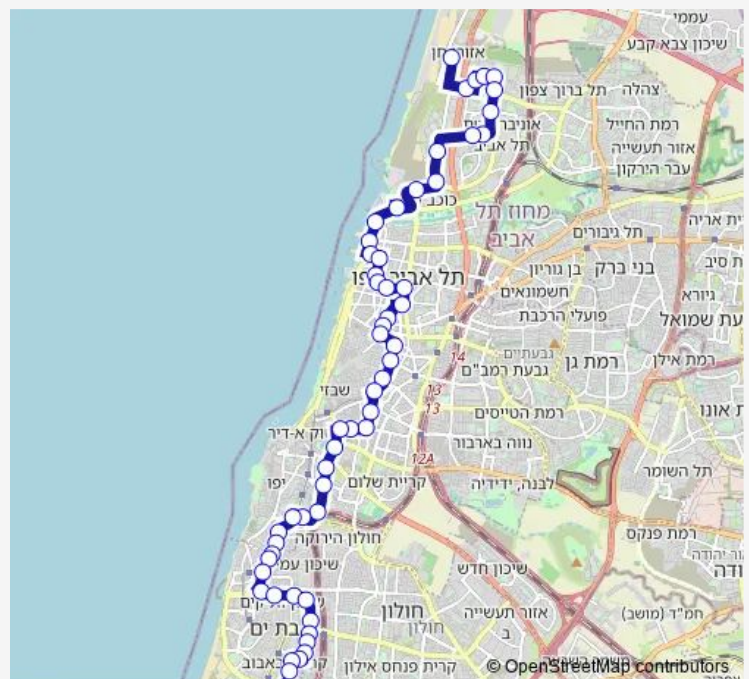

### Route schedule

מסוף אזורי חן — מסוף בית העלמין/הורדה

Monday

—

Tuesday

—

Wednesday

—

### Route info

Direction: מסוף אזורי חן

Stops: 57

Trip Duration: 1 hour 12 min

418 — מסוף אזורי חן-תל אביב יפו-<מסוף בית העלמין/הורדה-בת ים-10

BusMaps

כיכר הבין/מלכי ישראל

המלך ג'ורג'/זמנהוף