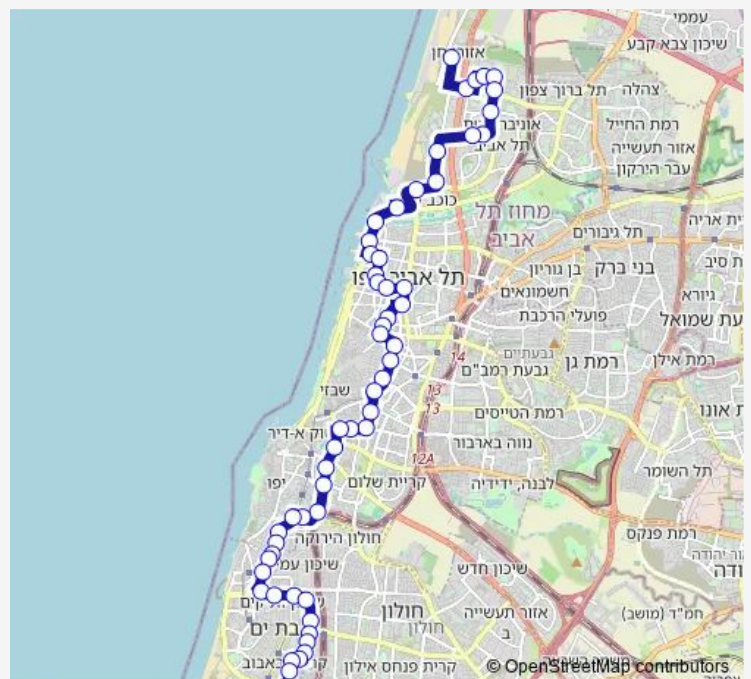

—

Sunday

00:30-03:59

Route info

Direction: מסוף אזורי חן

Stops: 57

Trip Duration: 1 hour 9 min

418 — מסוף אזורי חן-תל אביב יפו->מסוף בית העלמין/הורדה-בת ים-10

כיכר הבין/מלכי ישראל

המלך ג'ורג'/זמנהוף

'דיזנגוף סנטר/המלך ג'ורג

דיזנגוף סנטר/שדרות בן ציון

הבימה/שד' רוטשילד

שד' רוטשילד/שיינקין

שד' רוטשילד/נחמני

ת.רק'ל אלנבי/יהודה הלוי