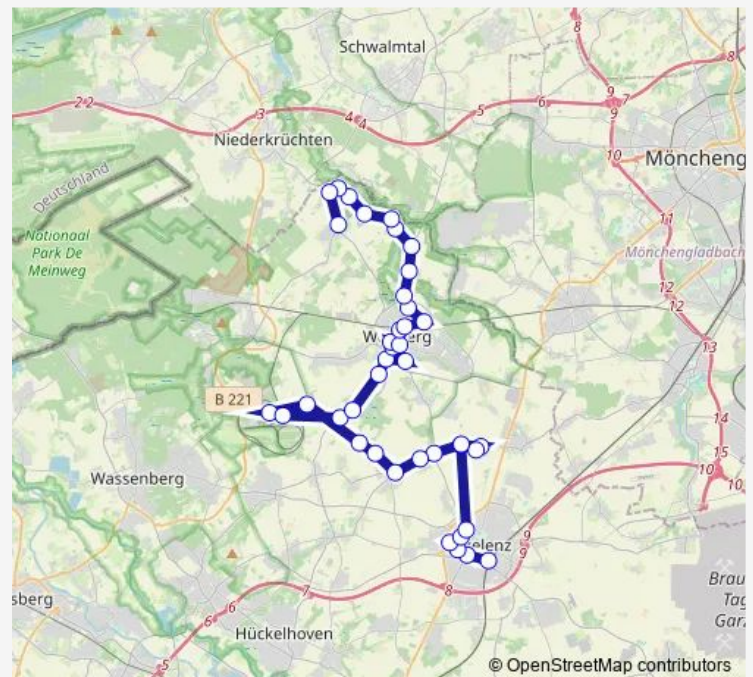

Wegberg, Kehrbusch

Route schedule

Wegberg, Bahnhof (Bus) — Erkelenz, Oidtmannhof

Monday 07:05-07:46

Tuesday 07:05-07:46

Wednesday 07:05-07:46

Thursday 07:05-07:46

Friday 07:05-07:46

Saturday —

Sunday —

Route info

Direction: Wegberg, Bahnhof (Bus)

Stops: 25

Trip Duration: 0 hour 51 min

Erkelenz, Grambusch Abzw.

Erkelenz, Oerather Mühle

Erkelenz, Zob

Erkelenz, Oidtmannhof

Direction

Wegberg, Merbeck Schule — Erkelenz, Bahnhof (Bus)

34 stops

[Open route schedule](#)

Wegberg, Merbeck Schule

Wegberg, Merbeck Schürensteg

Wegberg, Venheyde

Wegberg, Schwaam

Wegberg, Zum Thomeshof

Wegberg, Rickelrath Kirche

Wegberg, Rickelrath Abzw. Molzmühle

Wegberg, Berg

Wegberg, Große Riet

Wegberg, Bahnübergang