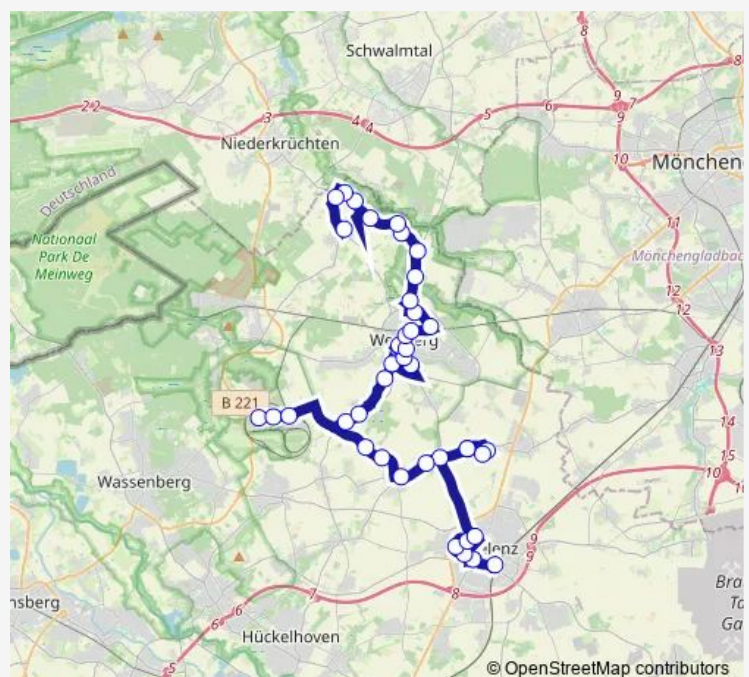

Wegberg, Große Riet

Wegberg, Bahnübergang

Wegberg, Freiheider Straße

Wegberg, Bahnhof (Bus)

Wegberg, Post

Wegberg, Markusstraße

Wegberg, Schwalmaue

Wegberg, Maaseiker Straße

Wegberg, Bildungscampus

Wegberg, Watern Haus St. Georg

Wegberg, Watern Bischofsmühle

Wegberg, Tüschbroicher Mühle

Wegberg, Tüschbroich Schule

Route schedule

Wegberg, Merbeck Schule — Erkelenz, Bahnhof (Bus)

Monday 06:13-07:11

Tuesday 06:13-07:11

Wednesday 06:13-07:11

Thursday 06:13-07:11

Friday 06:13-07:11

Saturday —

Sunday —

Route info

Direction: Wegberg, Merbeck Schule

Stops: 34

Trip Duration: 0 hour 58 min

418 — Erkelenz - Isengraben - Schwanenberg - Wegberg - Merbeck - Niederkrüchten

Erkelenz, Geneiken

Erkelenz, Geneiken Dyker Straße

Erkelenz, Schwanenberg Schule