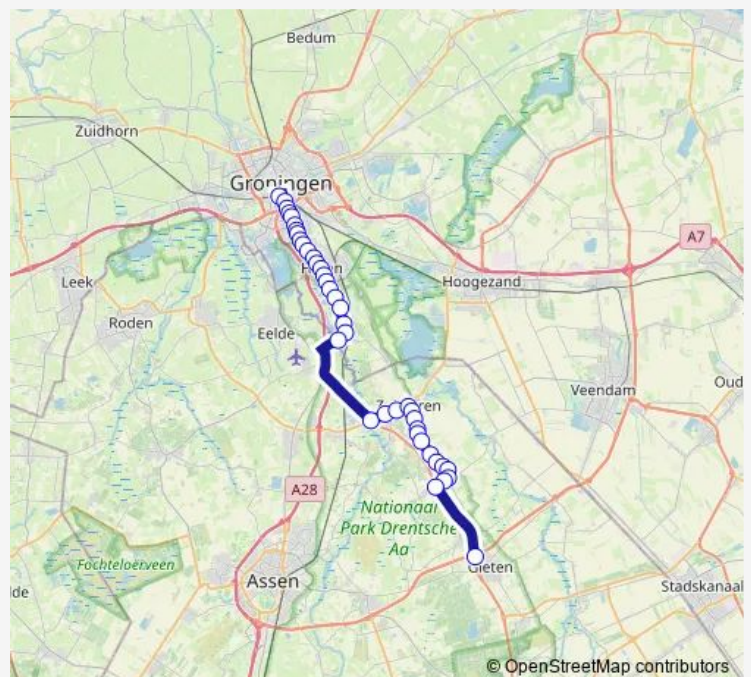

Westlaren, P+R Westlaren

Haren, P+R Haren A28

Groningen, v. K. Verschuurbrug

Groningen, Julianaplein

Groningen, Hoofdstation, uitstaphalte

**Route schedule**

Gieten, P+R Gieten — Groningen, Hoofdstation, uitstaphalte

Friday

03:00-05:00

Saturday

03:00-05:00

Sunday

03:00-06:00

**Route info**

Direction: Gieten, P+R Gieten

Stops: 7

Trip Duration: 0 hour 26 min

**Direction**

Groningen, Hoofdstation (Perron S) — Gieten, P+R Gieten

39 stops

[Open route schedule](#)

Groningen, Hoofdstation (Perron S)

Groningen, Vechtstraat

Groningen, Weg der Ver. Naties

Groningen, Thomsonstraat

Groningen, Van Iddekingeweg

Groningen, v. K. Verschuurlaan

Groningen, Hilghepad

Groningen, Quintuslaan

Groningen, Esserweg

Haren, Sportpark Esserberg