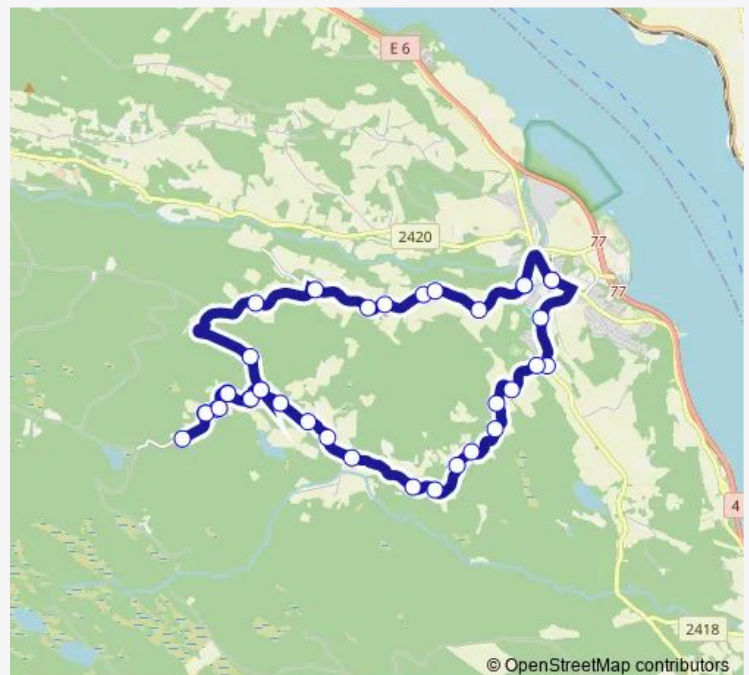

Saturday —

Sunday —

Route info

Direction: Biriskolene

Stops: 37

Trip Duration: 0 hour 41 min

■ 418 — Biri-Klomsteinroa-Biri

Torpen
Bergom
Brennbakken
Nedre Klomstein
Øvre Klomstein
Klomsteinroa
Øversvea
Udahlshaugen
Søndre Udal
Øvre Næperud
Dagfinnrud
Lunde Biri
Nedre Næperud
Kårstad
Biriskolene
Biri sentrum sørgående