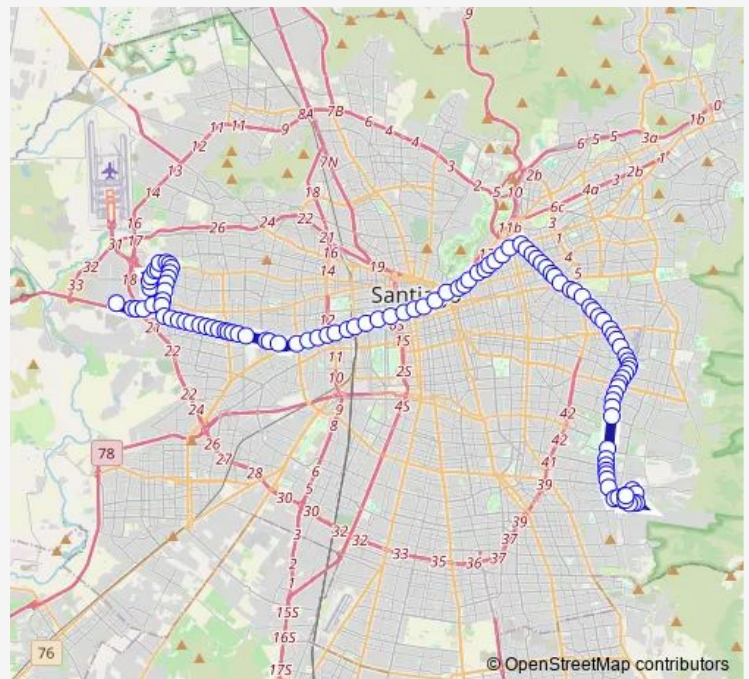

Pe1503-María Angélica / esq. María Cristina

Pe824-María Angélica / esq. Las Araucarias

Pe511-María Angélica / esq. Calle 1

Pe42-Parada 2 / Terminal María Angélica

Pe37-Avenida Tobalaba / esq. Cerro Calán

Pe39-Avenida Tobalaba / esq. Av. Departamental

Pd389-Avenida Tobalaba / esq. Los Presidentes

Pd390-Avenida Tobalaba / esq. Camilo Mori

Pd391-Avenida Tobalaba / esq. Avenida El valle

Pd392-Avenida Tobalaba / esq. El Continente

**Route schedule**

Pe1517-Las Araucarias / esq. Paseo. Los. Limones — Pj2027-Avenida San Pablo / esq. Av. La Oración

Monday	00:00
Tuesday	00:00
Wednesday	00:00
Thursday	00:00
Friday	00:00
Saturday	00:00
Sunday	00:00

**Route info**

Direction: Pe1517-Las Araucarias / esq. Paseo. Los. Limones

Stops: 106

Trip Duration: 1 hour 53 min