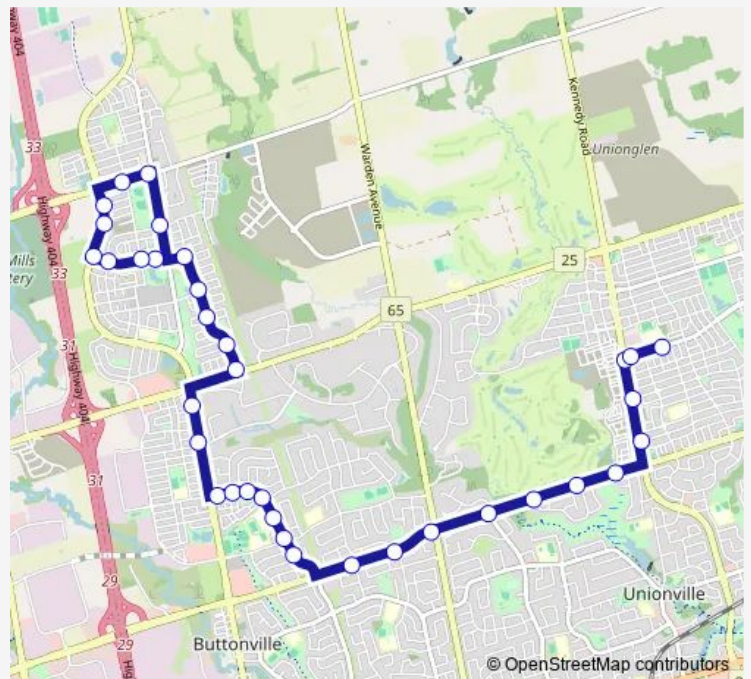

Direction

Betty Roman Blvd / Bonheur Rd — BUR OAK AV / Fairlawn Av

35 stops

[Open route schedule](#)

- Betty Roman Blvd / Bonheur Rd
- Betty Roman Blvd / Prince Regent St
- Betty Roman Blvd / Reflection Rd
- Betty Roman Blvd / Woodbine Av
- Woodbine AV Stop # 6602
- Woodbine AV / Elgin Mills Rd
- Elgin Mills RD / Prince Regent St
- Elgin Mills RD / Victoria Square Blvd
- Victoria Square Blvd / Reflection R
- Stony Hill Blvd / Hazelton Av
- Hazelton AV / Vine Cliff Blvd
- Hazelton AV / Winter Creek Cres
- Hazelton AV / Castlerview Cres
- Hazelton AV / Major Mackenzie Dr
- Woodbine AV / Major Mackenzie Dr
- Woodbine AV / Oakford Dr
- Rodick RD / Woodbine Av
- Rodick RD / Rachel Cres
- Rodick RD / Pilgrim Dr
- Rodick RD / Rachel Cres
- Rodick RD / Eyer Dr

Route schedule

Betty Roman Blvd / Bonheur Rd — BUR OAK AV / Fairlawn Av

Monday	07:25-07:26
Tuesday	07:25-07:26
Wednesday	07:25-07:26
Thursday	07:25-07:26
Friday	07:25-07:26
Saturday	—
Sunday	—

Route info

Direction: Betty Roman Blvd / Bonheur Rd

Stops: 35

Trip Duration: 0 hour 30 min

418 — Pierre Elliott Trudeau Ss

Rodick RD / Calvert Rd

Rodick RD / Hans Dr

16th AV / Greystone Rd

16th AV / Lockridge Av

16th AV / Warden Av

16th AV / Village Pkwy

16th AV / Normandale Rd

16th AV / Normandale Rd

16th AV / Yorkton Blvd

Kennedy RD / Beckett Av

Kennedy RD / Wilfred Murison Av

Kennedy RD / BUR OAK Av