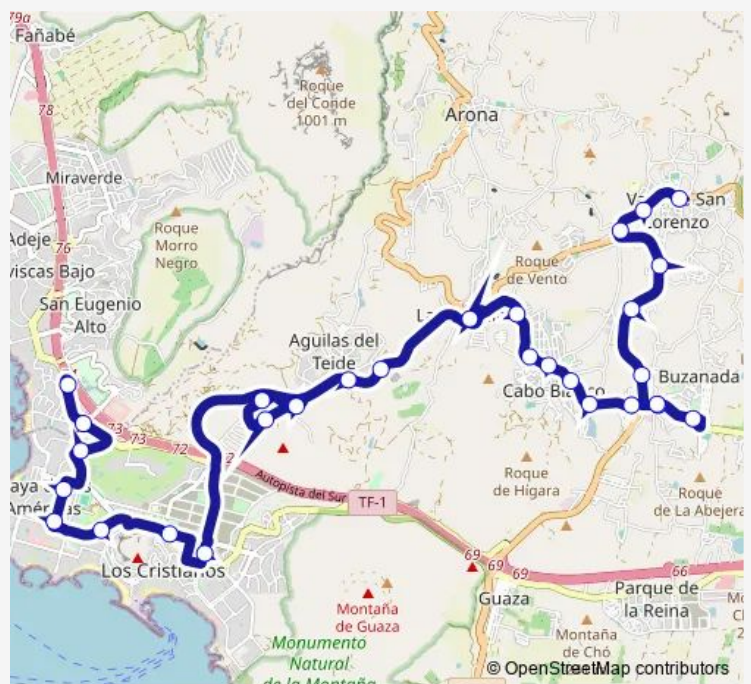

### Route schedule

Estación Costa Adeje (T) — Valle SAN Lorenzo (T)

Monday	06:10-01:15 <sup>+1</sup>
Tuesday	06:10-01:15 <sup>+1</sup>
Wednesday	06:10-01:15 <sup>+1</sup>
Thursday	06:10-01:15 <sup>+1</sup>
Friday	06:10-01:15 <sup>+1</sup>
Saturday	06:10-00:45 <sup>+1</sup>
Sunday	06:10-00:45 <sup>+1</sup>

### Route info

Direction: Estación Costa Adeje (T)

Stops: 29

Trip Duration: 0 hour 40 min

418 — Estación Costa Adeje-LOS Cristianos-Valle SAN Lorenzo **BusMaps**

Lucio Rodríguez Gómez

Machín

Puerto Rico

## Direction

Valle SAN Lorenzo (T) — Estación Costa Adeje (T)

29 stops

[Open route schedule](#)

Valle SAN Lorenzo (T)

EL Hornito

LAS Flores

Abrojo

## Route info

Direction: Valle SAN Lorenzo (T)

Stops: 29

Trip Duration: 0 hour 46 min

Columbus

LOS Geranios

Magma

Estación Costa Adeje (T)