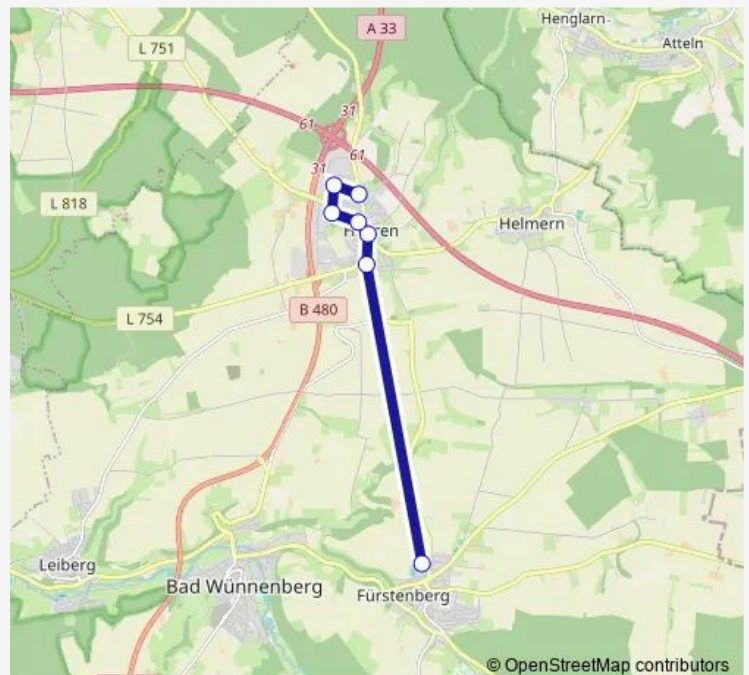

### Direction

B.W-Fürstenberg, Profilschule — B.W-Haaren, Tredde

7 stops

[Open route schedule](#)

B.W-Fürstenberg, Profilschule

B.W-Haaren, Fürstenberger Str

B.W-Haaren, Volksbank

B.W-Haaren, Schützenhalle

B.W-Haaren, Wewelsburger Str

B.W-Haaren, Adam-Opel-Straße

B.W-Haaren, Tredde

### Route schedule

B.W-Fürstenberg, Profilschule — B.W-Haaren, Tredde

Monday 13:25-15:40

Tuesday 13:25

Wednesday 13:25-15:40

Thursday 13:25-15:40

Friday 13:25

Saturday —

### Route info

Direction: B.W-Fürstenberg, Profilschule

Stops: 7

Trip Duration: 0 hour 13 min

**Direction**

B.W-Haaren, Wewelsburger Str — Paderborn Hbf

13 stops

[Open route schedule](#)