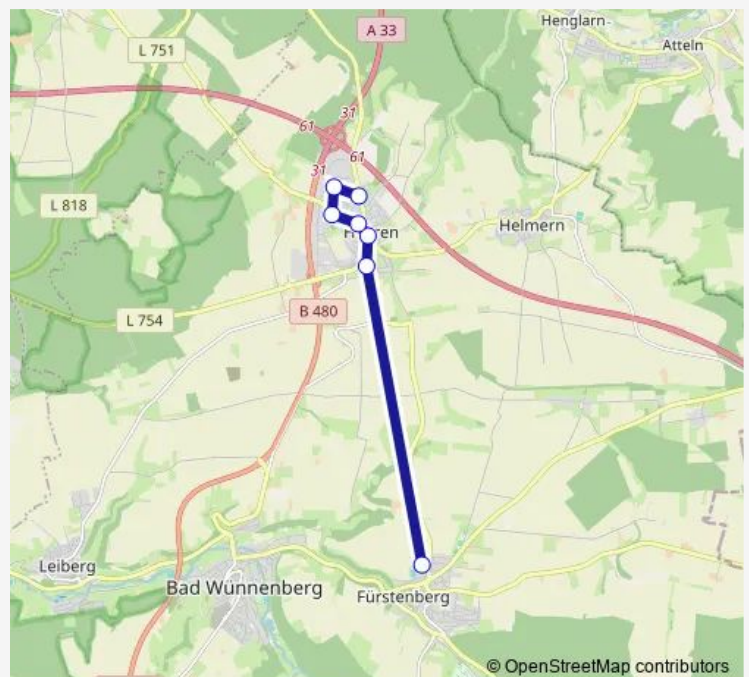

B.W-Haaren, Fürstenberger Str

B.W-Haaren, Volksbank

B.W-Haaren, Schützenhalle

B.W-Haaren, Wewelsburger Str

B.W-Haaren, Adam-Opel-Straße

B.W-Haaren, Tredde

**Route schedule**

B.W-Fürstenberg, Profilschule — B.W-Haaren, Tredde

Monday 13:25-15:40

Tuesday 13:25

Wednesday 13:25-15:40

Thursday 13:25-15:40

Friday 13:25

Saturday —

Sunday —

**Route info**

Direction: B.W-Fürstenberg, Profilschule

Stops: 7

Trip Duration: 0 hour 13 min

## Direction

B.W-Haaren, Wewelsburger Str — Paderborn Hauptbahnhof Bstg B

13 stops

[Open route schedule](#)

B.W-Haaren, Wewelsburger Str

B.W-Haaren, Peacock

Bad Wünnenberg-Neubödden

Paderborn, Ilseweg