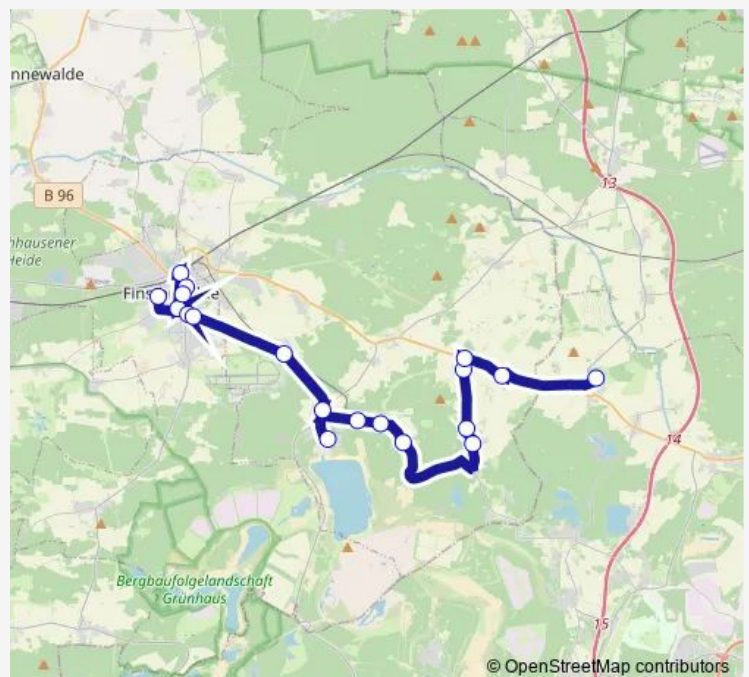

Massen, Ernst-von-Delius-Str.

Massen, Feuerwehr

Massen, Schule

Finsterwalde, Cottbuser Str.

Finsterwalde, Bahnhof

Finsterwalde, Tuchmacherstr.(Gymnasium)

Route schedule

Zürchel, Gasthaus — Finsterwalde, Tuchmacherstr.(Gymnasium)

Monday 06:45

Tuesday 06:45

Wednesday 06:45

Thursday 06:45

Friday 06:45

Saturday —

Sunday —

Route info

Direction: Zürichel, Gasthaus

Stops: 16

Trip Duration: 0 hour 39 min

Direction

Finsterwalde, Tuchmacherstr.(Gymnasium) — Wormlage, Kirche

19 stops

[Open route schedule](#)

Finsterwalde, Tuchmacherstr.(Gymnasium)

Lichterfeld, Besucherbergwerk F60

Lichterfeld, Sportplatz

Lichterfeld, Theresienhütte

Klingmühl

Sallgast, Am Schloss

Sallgast, Schule

Zürchel, Gasthaus

Zürchel, Kreuzung