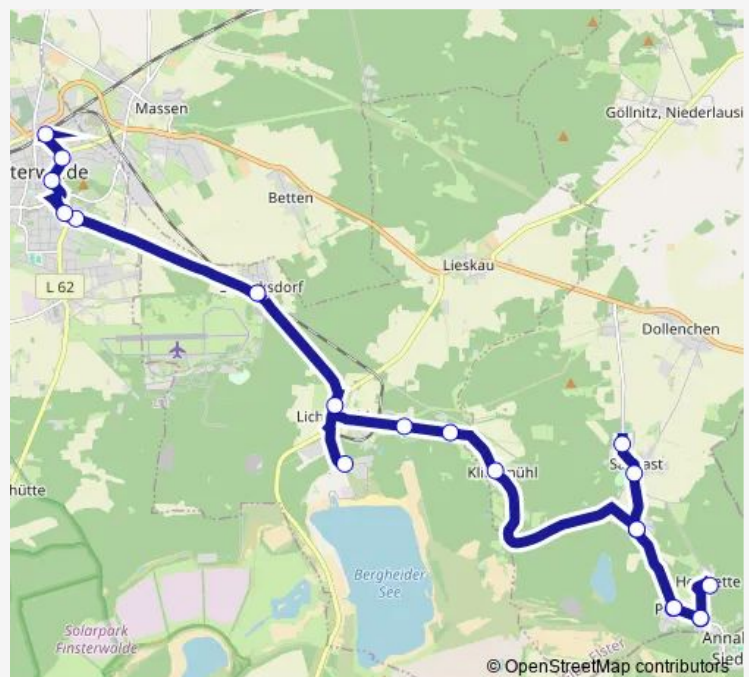

Massen, Ernst-von-Delius-Str.

Massen, Feuerwehr

Massen, Schule

Finsterwalde, Cottbuser Str.

Finsterwalde, Bahnhof

Finsterwalde, Tuchmacherstr.(Gymnasium)

Route schedule

Zürchel, Gasthaus — Finsterwalde, Tuchmacherstr.(Gymnasium)

Monday 06:45

Tuesday 06:45

Wednesday 06:45

Thursday —

Friday —

Saturday —

Sunday —

Route info

Direction: Zürchel, Gasthaus

Stops: 16

Trip Duration: 0 hour 39 min

558

BusMaps

Direction

Finsterwalde, Tuchmacherstr.(Gymnasium) — Wormlage, Kirche

19 stops

[Open route schedule](#)

Finsterwalde, Tuchmacherstr.(Gymnasium)

Finsterwalde, Rue de Montataire

Finsterwalde, Bahnhof

Finsterwalde, Wasserturm

Finsterwalde, Lange Str.

Finsterwalde, Geschwister-Scholl-Str.