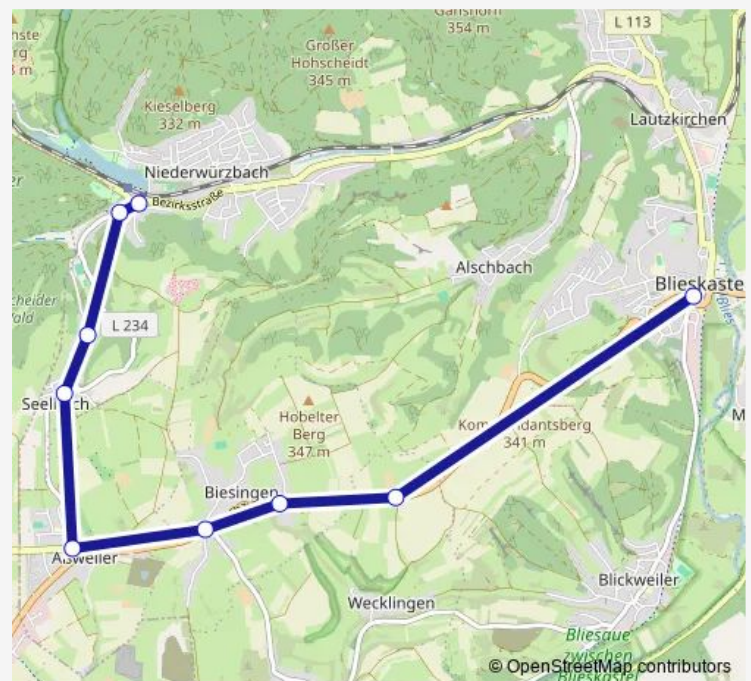

Direction

Ortsmitte, Seelbach Blieskastel — Busbahnhof, Aßweiler Bliesk.

2 stops

[Open route schedule](#)

Ortsmitte, Seelbach Blieskastel

Busbahnhof, Aßweiler Bliesk.

Route schedule

Ortsmitte, Seelbach Blieskastel — Busbahnhof, Aßweiler Bliesk.

Monday 07:20-20:20

Tuesday 07:20-20:20

Wednesday 07:20-20:20

Thursday 07:20-20:20

Friday 07:20-20:20

Saturday 07:20-23:20

Sunday 08:20-22:20

Route info

Direction: Ortsmitte, Seelbach Blieskastel

Stops: 2

Trip Duration: 0 hour 2 min

Direction

Busbahnhof, Aßweiler Bliesk. — Abzw Bahnhof, Niederwürzbach Blieskastel

5 stops

[Open route schedule](#)

Busbahnhof, Aßweiler Bliesk.

Ortsmitte, Seelbach Blieskastel

Alte Steige, Seelbach Blieskastel

Abzw Seelbach, Niederwürzbach Blieskastel

Abzw Bahnhof, Niederwürzbach Blieskastel

Route schedule

Busbahnhof, Aßweiler Bliesk. — Abzw Bahnhof, Niederwürzbach Blieskastel