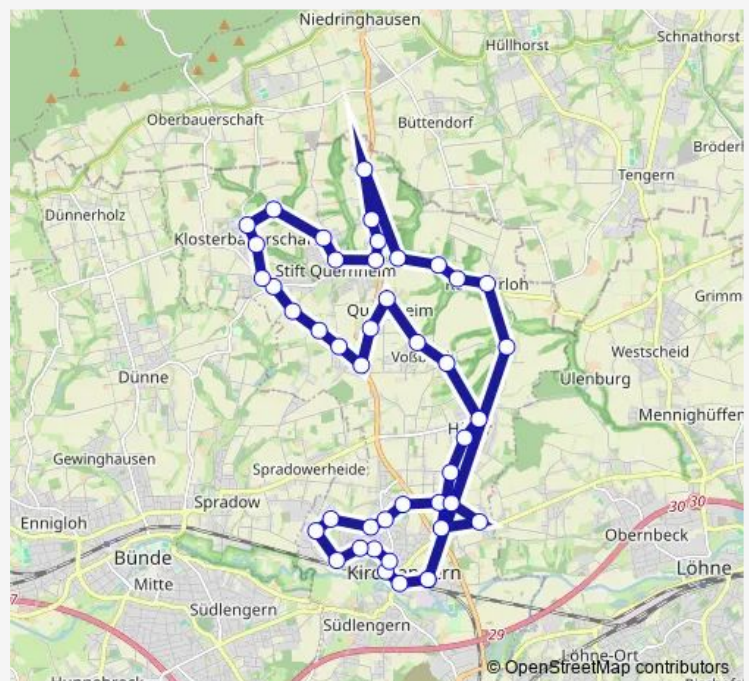

### Route schedule

Kirchlengern Bahnhof/Zob — Ki-St.Quernh, Grundschule

Monday 09:58

Tuesday 09:58

Wednesday 09:58

Thursday 09:58

Friday 09:58

Saturday —

### Route info

Direction: Kirchlengern Bahnhof/Zob

Stops: 25

Trip Duration: 0 hour 26 min

558

BusMaps

Ki-Rehmerloh, Büttendorfer Str

Ki-Rehmerloh, Bauernbad